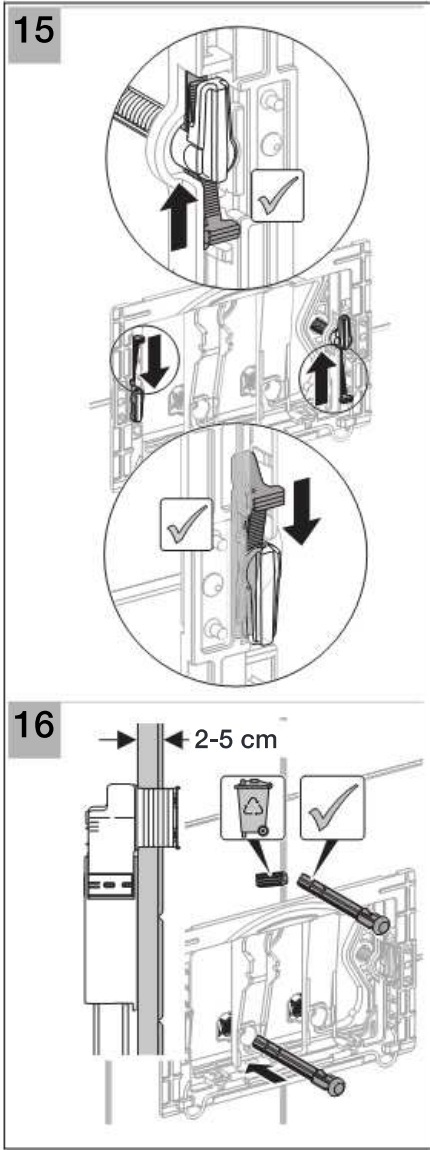

D25354-001&BDC © 01-2008

996.682.00.0 (00)

Geberit International AG
Schachenstrasse 77
CH-8645 Jona
www.geberit.com
dokumentation@geberit.com

D25354-001&BDC © 01-2008