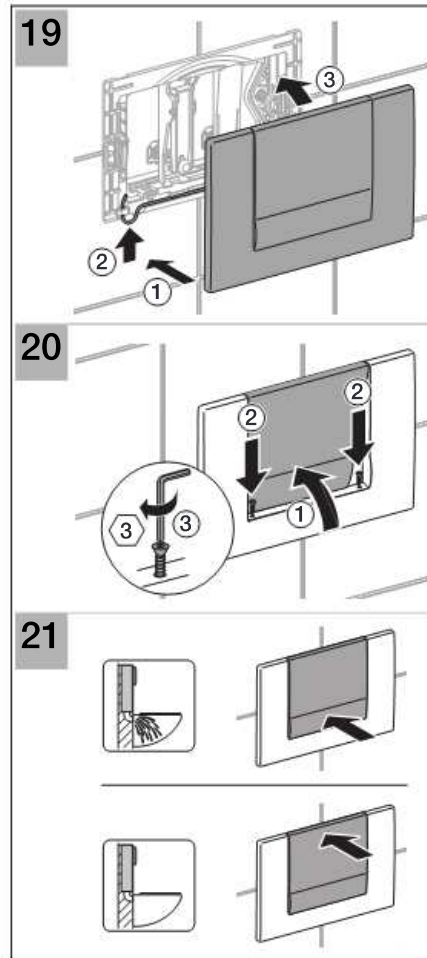

D25354-001&BDC © 01-2008

996.682.00.0 (00)

Geberit International AG
Schachenstrasse 77
CH-8645 Jona
www.geberit.com
dokumentation@geberit.com

D25354-001&BDC © 01-2008