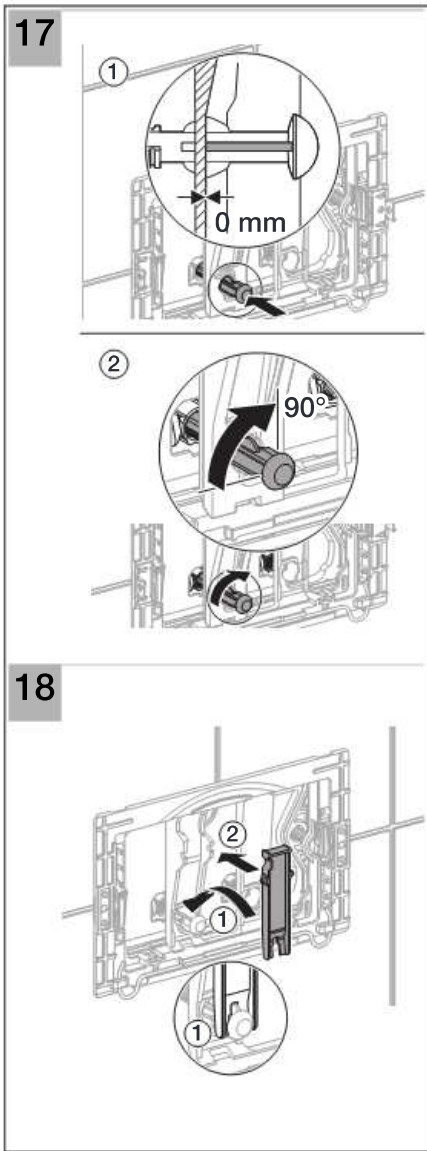

D25354-001&BDC © 01-2008

996.682.00.0 (00)

Geberit International AG
Schachenstrasse 77
CH-8645 Jona
www.geberit.com
dokumentation@geberit.com

D25354-001&BDC © 01-2008