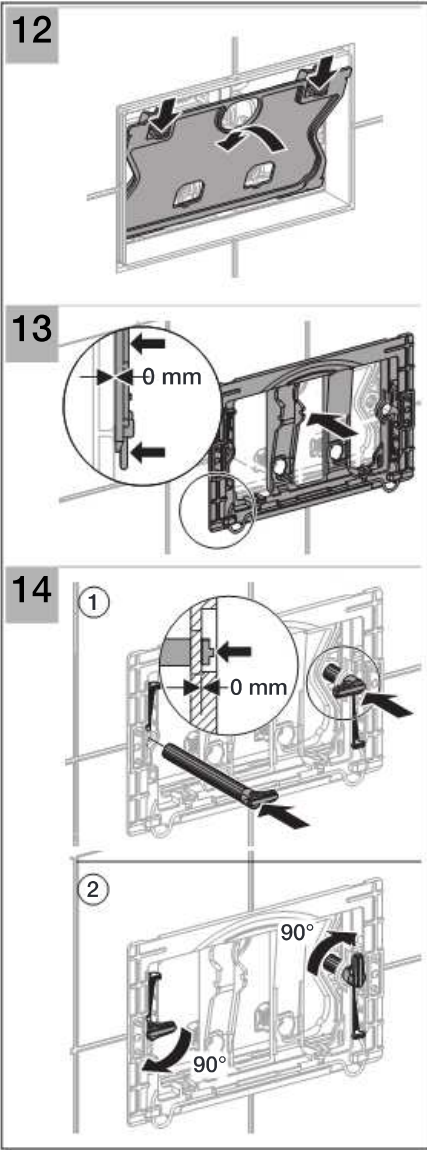

D25354-001&BDC © 01-2008

996.682.00.0 (00)

Geberit International AG
Schachenstrasse 77
CH-8645 Jona
www.geberit.com
dokumentation@geberit.com

D25354-001&BDC © 01-2008