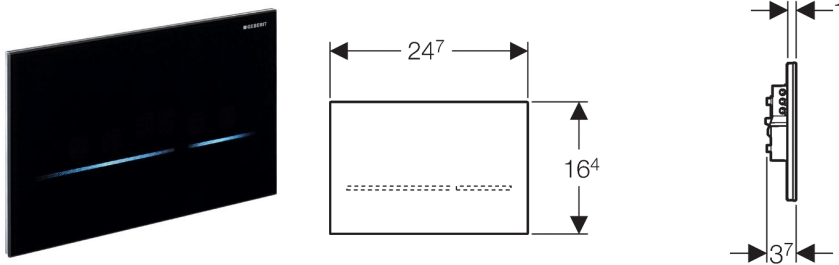

## Geberit WC öblítés elektronikus működtetése, hálózati üzem, 2 mennyiségű öblítés, Sigma80 nyomólap, érintésmentes

### felhasználási terület

- Magánterületen és közösségi helyiségekben történő alkalmazásra
- 2 mennyiségű öblítés indításához
- Hagyományos tömörfalas építési módhoz és szárazépítéshez
- Érintésmentes öblítőtartály működtetéshez Geberit Sigma 12 cm-es falsík alatti öblítőtartályok esetén
- Nem építhető össze Geberit vízkezelő tableta fogadására alkalmas átszerelő készlettel
- Akadálymentes építésre alkalmas

**Csomag tartalma**

- Sigma80 nyomólap
- Nyomólaprögzítő keret
- Himbaegység szervomotorral és emelő berendezéssel, előszerelt
- Rögzítési anyag

Kivéve:

- Beépítőkészlet, a Geberit WC öblítés elektronikus működtetéséhez