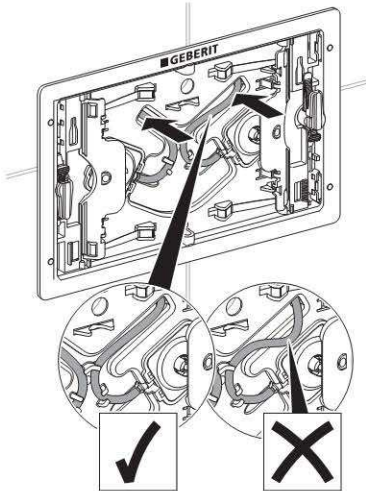

Installation Manual

Montageanleitung
Instructions de montage
Istruzioni per il montaggio

**KNOW
HOW**
INSTALLED

10

11

12

Geberit International AG
Schachenstrasse 77
CH-8645 Jona
T +41 55 221 63 00
F +41 55 221 63 16
documentation@geberit.com
→ www.geberit.com