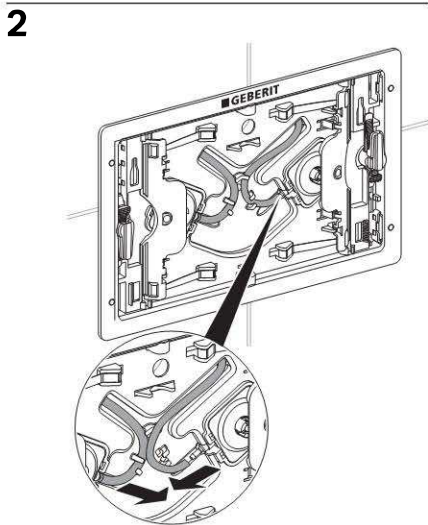

Installation Manual

Montageanleitung
Instructions de montage
Istruzioni per il montaggio

**KNOW
HOW**
INSTALLED

10

11

12

Geberit International AG
Schachenstrasse 77
CH-8645 Jona
T +41 55 221 63 00
F +41 55 221 63 16
documentation@geberit.com
→ www.geberit.com