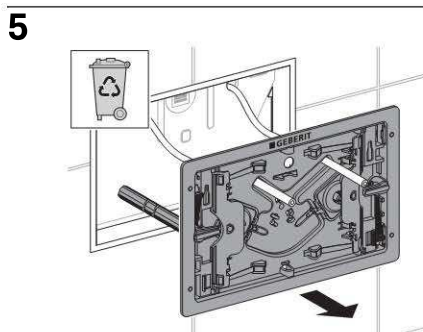

Installation Manual

Montageanleitung
Instructions de montage
Istruzioni per il montaggio

**KNOW
HOW**
INSTALLED

10

11

12

Geberit International AG
Schachenstrasse 77
CH-8645 Jona
T +41 55 221 63 00
F +41 55 221 63 16
documentation@geberit.com
→ www.geberit.com