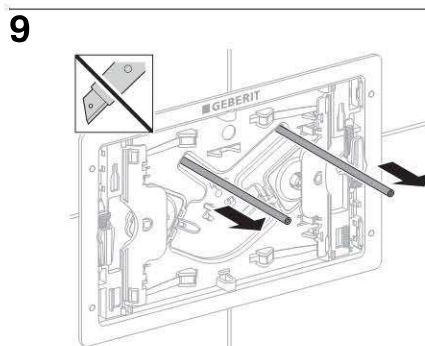

Installation Manual

Montageanleitung
Instructions de montage
Istruzioni per il montaggio

**KNOW
HOW**
INSTALLED

10

11

12

Geberit International AG
Schachenstrasse 77
CH-8645 Jona
T +41 55 221 63 00
F +41 55 221 63 16
documentation@geberit.com
→ www.geberit.com