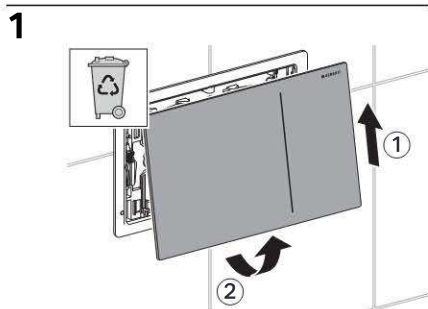

Installation Manual

Montageanleitung
Instructions de montage
Istruzioni per il montaggio

**KNOW
HOW**
INSTALLED

10

11

12

Geberit International AG
Schachenstrasse 77
CH-8645 Jona
T +41 55 221 63 00
F +41 55 221 63 16
documentation@geberit.com
→ www.geberit.com