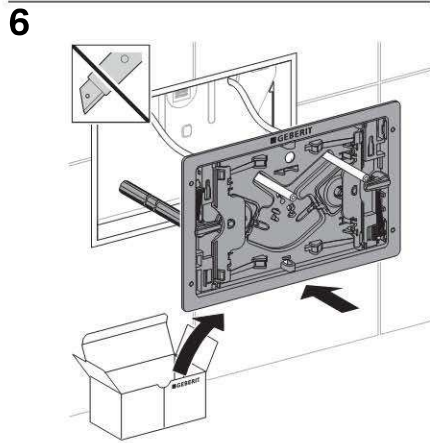

Installation Manual

Montageanleitung
Instructions de montage
Istruzioni per il montaggio

**KNOW
HOW**
INSTALLED

10

11

12

Geberit International AG
Schachenstrasse 77
CH-8645 Jona
T +41 55 221 63 00
F +41 55 221 63 16
documentation@geberit.com
→ www.geberit.com