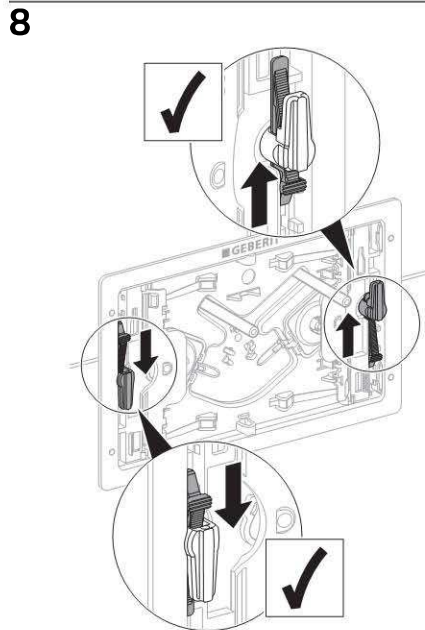

Installation Manual

Montageanleitung
Instructions de montage
Istruzioni per il montaggio

**KNOW
HOW**
INSTALLED

10

11

12

Geberit International AG
Schachenstrasse 77
CH-8645 Jona
T +41 55 221 63 00
F +41 55 221 63 16
documentation@geberit.com
→ www.geberit.com