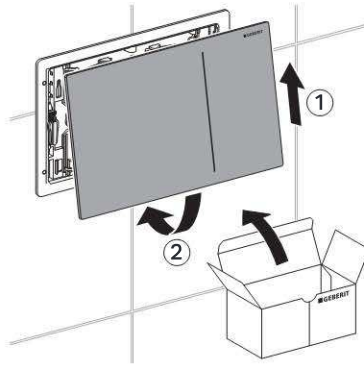

Installation Manual

Montageanleitung
Instructions de montage
Istruzioni per il montaggio

**KNOW
HOW**
INSTALLED

10

11

12

Geberit International AG
Schachenstrasse 77
CH-8645 Jona
T +41 55 221 63 00
F +41 55 221 63 16
documentation@geberit.com
→ www.geberit.com