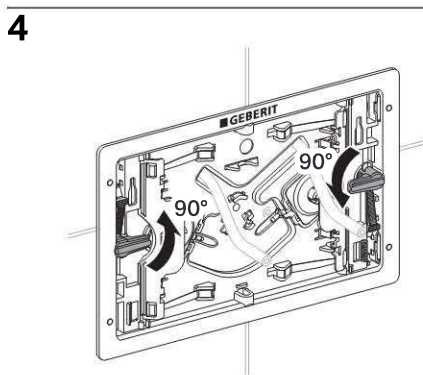

Installation Manual

Montageanleitung
Instructions de montage
Istruzioni per il montaggio

**KNOW
HOW**
INSTALLED

10

11

12

Geberit International AG
Schachenstrasse 77
CH-8645 Jona
T +41 55 221 63 00
F +41 55 221 63 16
documentation@geberit.com
→ www.geberit.com