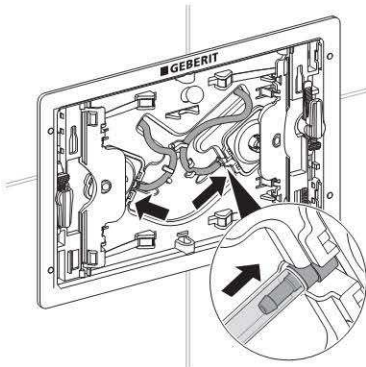

Installation Manual

Montageanleitung
Instructions de montage
Istruzioni per il montaggio

**KNOW
HOW**
INSTALLED

10

11

12

Geberit International AG
Schachenstrasse 77
CH-8645 Jona
T +41 55 221 63 00
F +41 55 221 63 16
documentation@geberit.com
→ www.geberit.com