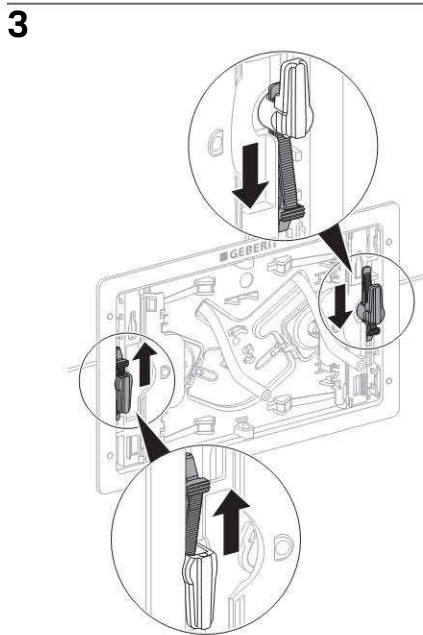

Installation Manual

Montageanleitung
Instructions de montage
Istruzioni per il montaggio

**KNOW
HOW**
INSTALLED

10

11

12

Geberit International AG
Schachenstrasse 77
CH-8645 Jona
T +41 55 221 63 00
F +41 55 221 63 16
documentation@geberit.com
→ www.geberit.com