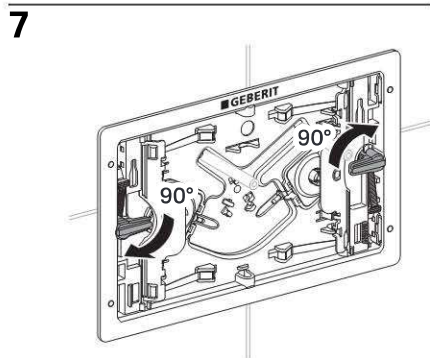

Installation Manual

Montageanleitung
Instructions de montage
Istruzioni per il montaggio

**KNOW
HOW**
INSTALLED

10

11

12

Geberit International AG
Schachenstrasse 77
CH-8645 Jona
T +41 55 221 63 00
F +41 55 221 63 16
documentation@geberit.com
→ www.geberit.com