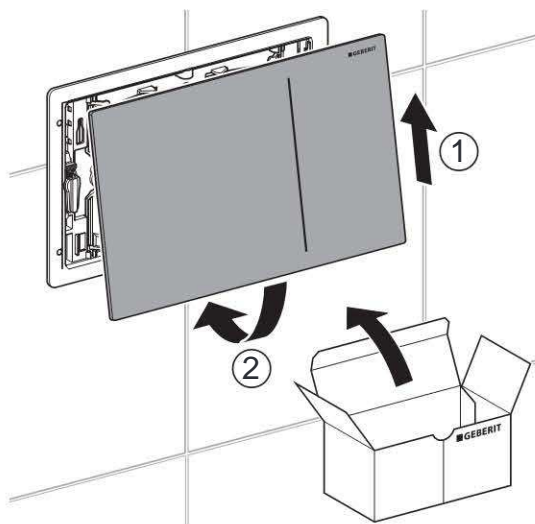

A nyomólap cseréje

1

2

A szűrő megtisztítása

1

2