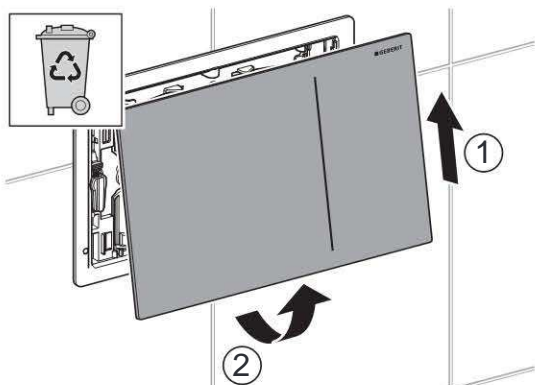

A nyomólap cseréje

1