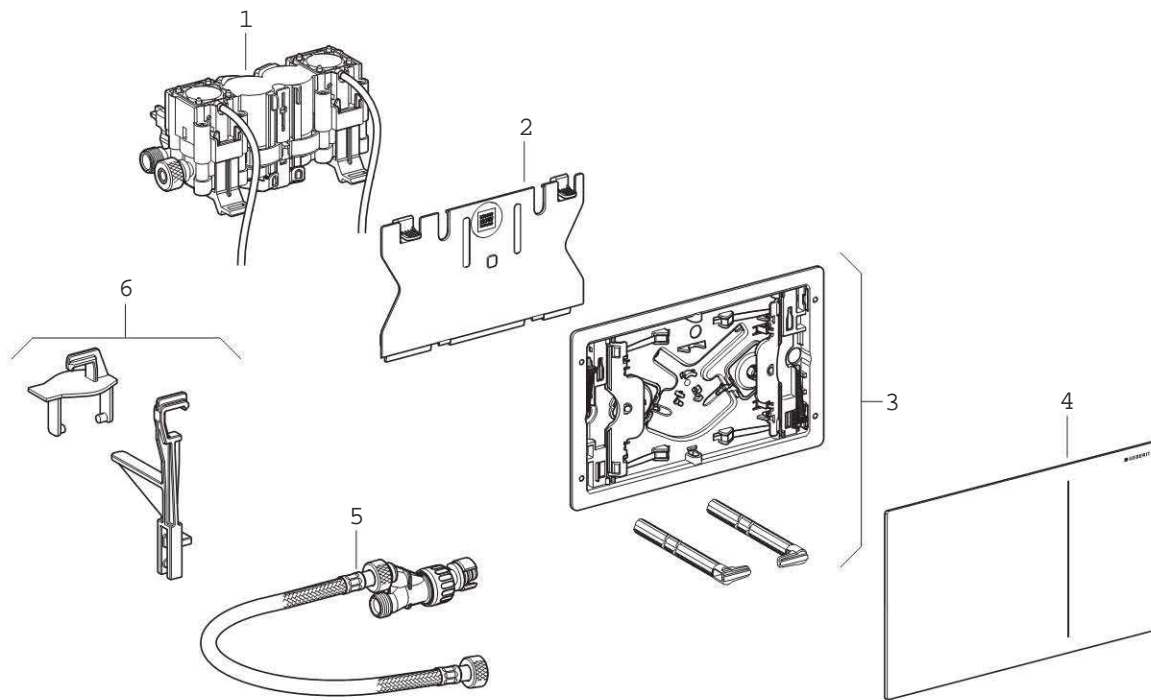

Felépítés

- 1 Hidraulikus szervoemelő légtömítővel
- 2 Törmelék elleni védőfedél
- 3 Nyomólaprögzítő keret távolságtartó rögzítőfüllel
- 4 Nyomólap
- 5 Y elágazó flexibilis csővel
- 6 Átalakító készlet öblítészelephez

Működés

A Geberit Sigma70 nyomólap működtető mechanizmusa egy pneumatikus és egy hidraulikus részből áll. A nyomólaptól a szervoemelőhöz való erőátvitel pneumatikusan történik. Az öblítészelep a vezetékben lévő víznyomás hatására, hidraulikusan nyílik ki.