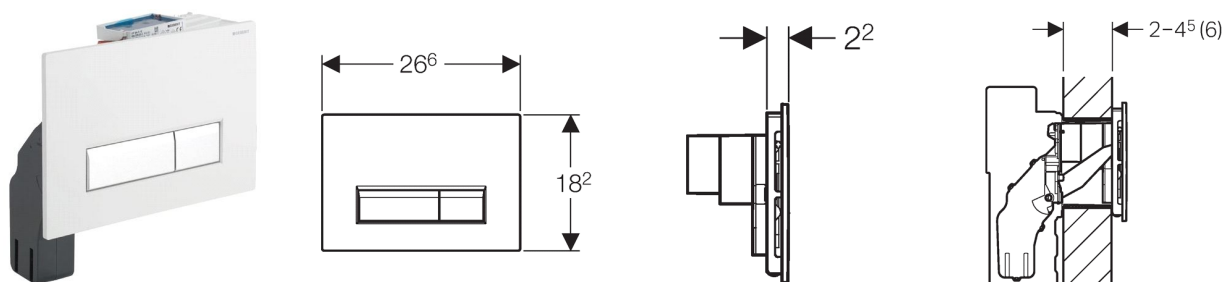

**Geberit Sigma40 nyomólap, 2 mennyeséges öblítéshez, beépített szagelszívással**

**felhasználási terület**

- Öblítőtartály működtetéshez Geberit Sigma 12 cm-es, keringetett levegős szagelszívással rendelkező falsík alatti öblítőtartályok esetén
- WC-kerámiából történő közvetlen szagelszíváshoz
- Klór vagy oxidáló összetevő elemek nélküli vízkezelő tabletták behelyezéséhez

**Jellemzők**

- Előlről történő működtetés
- Fényezett alumínium felületű nyomógombok
- Hangszigetelt működtetőpálcák, szerszám nélküli gyorsbeállítás
- Szűrőfunkciós szagelszívás a falsík alatti öblítőtartályba beépítve
- Az elszívóegység szerszám nélkül összeszerelhető
- LED-es szűrőcsere jelzés
- Szagsemlegesítés aktív szén-szűrővel
- Nyomógomb a szagelszívás be- és kikapcsolásához
- A szagelszívás automatikus kikapcsolása 10 perc után
- Az aktív szén-szűrő szerszám nélkül cserélhető
- A vízkezelő tabletták szerszám nélkül bedobhatók

- Nyomólaprögzítő keret elforgatható mechanikával
- 2 távolságtartó rögzítőfül
- 2 működtetőpálca
- Törmelék elleni védőfedél
- Elszívóegység radiális ventilátorral
- Transzformátor LED-kijelzővel
- Kábel csatlakozás dugvillával
- 1-es típusú aktív szén-szűrő
- Tartópohár öblítőtartály tablettához
- Nedvességvédelem védőcsőhöz