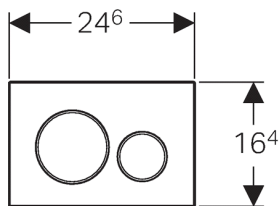

Geberit Sigma20 nyomólap, 2 mennyiséges öblítéshez

felhasználási terület

- Öblítőtartály működtetéshez Geberit Sigma falsík alatti öblítőtartályok esetén

Jellemzők

- Előlről történő működtetés
- Hangszigetelt működtetőpálcák, szerszám nélküli gyorsbeállítás

Műszaki adat

Működtető erő < 20 N

Csomag tartalma

- Nyomólaprögzítő keret
- 2 távolságtartó rögzítőfül
- 2 működtetőpálca

cikk

Cikksz.	Szín	Alapanyag	Bevonat
115.882.KH.1	Fényes króm/matt króm/fényes króm	Műanyag	Nélkül
115.882.KJ.1	Fehér/fényes króm/fehér	Műanyag	Nélkül
115.882.KK.1	Fehér/aranyozott/fehér	Műanyag	Nélkül
115.882.KL.1	Fehér/matt króm/matt króm	Műanyag	Nélkül
115.882.KM.1	Fekete/fényes króm/fekete	Műanyag	Nélkül
115.882.KN.1	Matt króm/magasfényű króm/matt króm	Műanyag	Nélkül
115.882.SN.1	Fényezett/polírozott/fényezett rozsdamentes acél	Rozsdamentes acél	Könnyen tisztítható (easy-to-clean)

-  A színeket és a felületeket a lemez/gyűrű/nyomógomb sorrendben kell megadni a rendelési táblázatban

kiegészítők

- Átszerelő készlet vízkezelő tableta behelyezésére, Geberit Sigma 12 cm-es falsík alatti öblítőtartályhoz
- Hosszabbító készlet, Geberit Sigma, Geberit Omega és Geberit Kappa falsík alatti öblítőtartályhoz