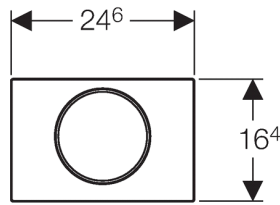

Geberit Sigma10 nyomólap, öblítés-stop működtetésű

felhasználási terület

- Öblítőtartály működtetéshez Geberit Sigma falsík alatti öblítőtartályok esetén

Jellemzők

- Előlről történő működtetés
- Hangszigetelt működtetőpálcák, szerszám nélküli gyorsbeállítás

Műszaki adat

Működtető erő < 20 N

Csomag tartalma

- Nyomólaprögzítő keret
- 2 távolságtartó rögzítőfül
- Működtetőpálca
- Himba

cikk

Cikksz.	Szín	Alapanyag	Bevonat
115.758.KH.5	Fényes króm/matt króm/fényes króm	Műanyag	Nélkül
115.758.KJ.5	Fehér/fényes króm/fehér	Műanyag	Nélkül
115.758.KK.5	Fehér/aranyozott/fehér	Műanyag	Nélkül
115.758.KL.5	Fehér/matt króm/matt króm	Műanyag	Nélkül
115.758.KM.5	Fekete/fényes króm/fekete	Műanyag	Nélkül
115.758.KN.5	Matt króm/magasfényű króm/matt króm	Műanyag	Nélkül
115.758.SN.5	Fényezett/polírozott/fényezett rozsdamentes acél	Rozsdamentes acél	Könnyen tisztítható (easy-to-clean)

 A színeket és a felületeket a lemez/gyűrű/nyomógomb sorrendben kell megadni a rendelési táblázatban

kiegészítők

- Átszerelő készlet vízkezelő tableta behelyezésére, Geberit Sigma 12 cm-es falsík alatti öblítőtartályhoz
- Hosszabbító készlet, Geberit Sigma, Geberit Omega és Geberit Kappa falsík alatti öblítőtartályhoz