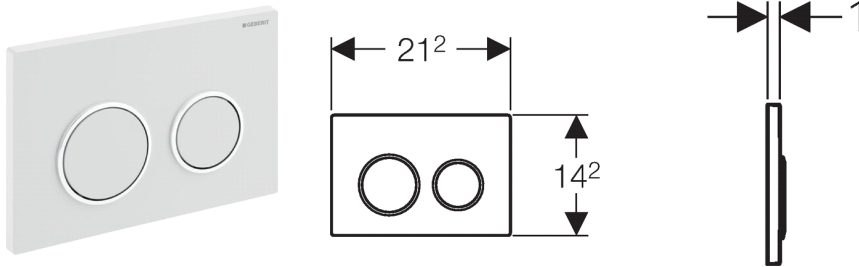

Geberit Omega20 nyomólap, 2 mennyiségű öblítéshez

felhasználási terület

- Öblítőtartály működtetéshez Geberit Omega falsík alatti öblítőtartályok esetén

Jellemzők

- Felülről vagy előlről történő működtetés
- Hangszigetelt működtetőpálcák, szerszám nélküli gyorsbeállítás

Műszaki adat

Működtető erő	< 20 N
Alapanyag	Műanyag

Csomag tartalma

- Nyomólaprögzítő keret
- 2 távolságtartó rögzítőfül
- 2 működtetőpálca
- Rögzítési anyag

cikk

Cikksz.	Szín
115.085.KH.1	Fényes króm/matt króm/fényes króm
115.085.KJ.1	Fehér/fényes króm/fehér
115.085.KK.1	Fehér/aranyozott/fehér
115.085.KL.1	Fehér/matt króm/matt króm
115.085.KM.1	Fekete/fényes króm/fekete
115.085.KN.1	Matt króm/magasfényű króm/matt króm

-  A színeket és a felületeket a lemez/gyűrű/nyomógomb sorrendben kell megadni a rendelési táblázatban

kiegészítők

- Hosszabbító készlet, Geberit Sigma, Geberit Omega és Geberit Kappa falsík alatti öblítőtartályhoz