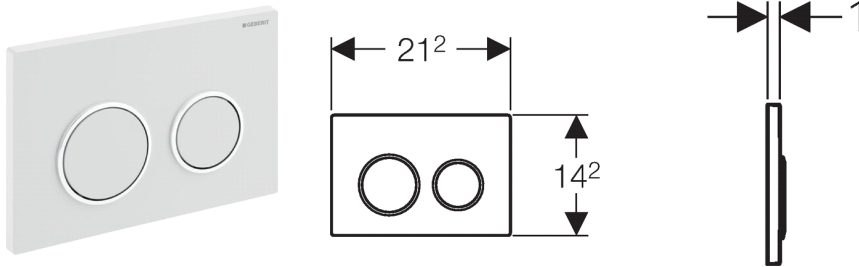

Geberit Kappa21 nyomólap, 2 mennyiséges öblítéshez

felhasználási terület

- Öblítőtartály működtetéshez Geberit Kappa falsík alatti öblítőtartályok esetén

Jellemzők

- Felülről vagy előlről történő működtetés
- Hangszigetelt működtetőpálcák, szerszám nélküli gyorsbeállítás

Műszaki adat

Működtető erő	< 20 N
Alapanyag	Műanyag

Csomag tartalma

- Nyomólaprögzítő keret
- 2 távolságtartó rögzítőfül
- 2 működtetőpálca
- Rögzítési anyag

cikk

Cikksz.	Szín
115.240.KH.1	Fényes króm/matt króm/fényes króm
115.240.KJ.1	Fehér/fényes króm/fehér
115.240.KK.1	Fehér/aranyozott/fehér
115.240.KL.1	Fehér/matt króm/matt króm
115.240.KM.1	Fekete/fényes króm/fekete
115.240.KN.1	Matt króm/magasfényű króm/matt króm

-  A színeket és a felületeket a lemez/gyűrű/nyomógomb sorrendben kell megadni a rendelési táblázatban

kiegészítők

- Hosszabbító készlet, Geberit Sigma, Geberit Omega és Geberit Kappa falsík alatti öblítőtartályhoz