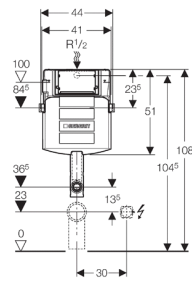

Geberit Sigma 12 cm-es falsík alatti öblítőtartály, 6/3 liter

felhasználási terület

- Falazott falakhoz
- Parapet vagy teljes belmagasságú előtétfalakba történő beépítéshez
- Talpon álló és fali WC-khez

Jellemzők

- Falsík alatti öblítőtartály előlről történő működtetéssel
- Páralecsapódás ellen szigetelt falsík alatti öblítőtartály
- Gyári beállítás esetén azonnali utánöblítés lehetséges
- Bedugott öblítőív
- A falsík alatti öblítőtartályon a szerelési és szerviz munkálatok szerszám nélkül elvégezhetők
- Vízcsatlakozás közepén, hátulról vagy fentről
- A szerviznyílás építési törmelék elleni védőfedele véd a nedvességtől és a szennyeződéstől
- A csempézősablon méretre vágható
- Előszerelt Geberit MeplaFix adapter

Műszaki adat

Víznyomás	0,1–10 bar
Maximális vízhőmérséklet	25 °C
Öblítővíz-mennyiség gyári beállítása	6 és 3 l
Nagy öblítővíz-mennyiség beállítási tartománya	4,5 / 6 / 7,5 l
Kis öblítővíz-mennyiség beállítási tartománya	3–4 l

Csomag tartalma

- Vízcsatlakozás, R 1/2", kompatibilis a MeplaFix adapterrel, beépített sarokszeleppel és kézikerékkel
- Csempézősablon
- Öblítőív csőhéjjal
- Törmelék elleni védődugó
- 2 rögzítő vas
- 2 sarokprofil
- Rögzítési anyag