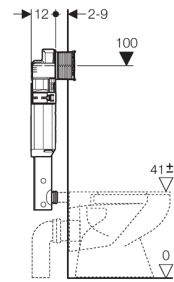

Geberit Sigma 12 cm-es falsík alatti öblítőtartály, 6/3 liter

felhasználási terület

- Falazott falakhoz
- Parapet vagy teljes belmagasságú előtétfalakba történő beépítéshez
- Talpon álló és fali WC-khez

Jellemzők

- Falsík alatti öblítőtartály előlről történő működtetéssel
- Páralecsapódás ellen szigetelt falsík alatti öblítőtartály
- Gyári beállítás esetén azonnali utánöblítés lehetséges
- Bedugott öblítőív
- A falsík alatti öblítőtartályon a szerelési és szerviz munkálatok szerszám nélkül elvégezhetők
- Vízcsatlakozás közepén, hátulról vagy fentről
- A szerviznyílás építési törmelék elleni védőfedele véd a nedvességtől és a szennyeződéstől
- A csempézősablon méretre vágható
- Előszerelt Geberit MeplaFix adapter

Műszaki adat

Víznyomás	0,1–10 bar
Maximális vízhőmérséklet	25 °C
Öblítővíz-mennyiség gyári beállítása	6 és 3 l
Nagy öblítővíz-mennyiség beállítási tartománya	4,5 / 6 / 7,5 l
Kis öblítővíz-mennyiség beállítási tartománya	3–4 l

Csomag tartalma

- Vízcsatlakozás, R 1/2", kompatibilis a MeplaFix adapterrel, beépített sarokszeleppel és kézikerékkel
- Csempézősablon
- Öblítőív csőhéjjal
- Törmelék elleni védődugó
- 2 rögzítő vas
- 2 sarokprofil
- Rögzítési anyag