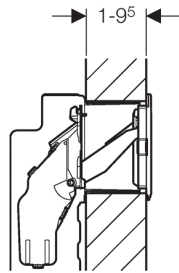

Átszerelő készlet vízkezelő tabletta behelyezésére, Geberit Sigma 12 cm-es falsík alatti öblítőtartályhoz

**felhasználási terület**

- Klór vagy oxidáló összetevő elemek nélküli vízkezelő tabletta behelyezéséhez
- Geberit Sigma01 nyomólapokhoz
- Geberit Sigma10 nyomólapokhoz
- Geberit Sigma20 nyomólapokhoz
- Geberit Sigma30 nyomólapokhoz
- Geberit Sigma50 nyomólapokhoz

Jellemzők

- A vízkezelő tabletták szerszám nélkül bedobhatók

Csomag tartalma

- Nyomólapprögzítő keret elforgatható mechanikával
- Törmelék elleni védőfedél
- Tartópohár öblítőtartály tablettához

cikk**Cikksz.****115.610.00.1**