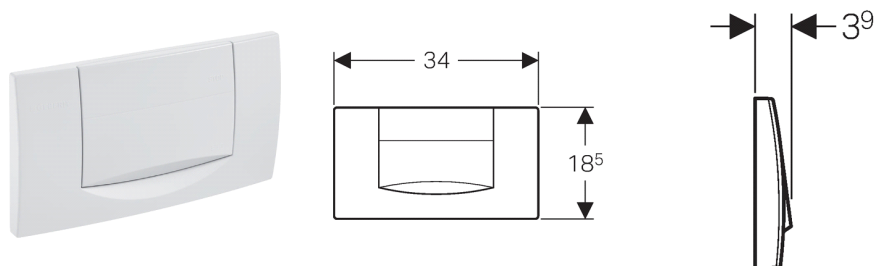

Geberit 200F nyomólap, öblítés-stop működtetésű

felhasználási terület

- Öblítőtartály működtetéshez Geberit Twinline falsík alatti öblítőtartályok esetén

Jellemzők

- Elölről történő működtetés

Műszaki adat

Alapanyag

Műanyag

Csomag tartalma

- Nyomólapprögzítő keret
- Működtetőpálca
- Himba
- Rögzítési anyag

cikk

Cikksz.	Szín	Felület
115.222.11.1	Alpin fehér	
115.222.21.1		Magasfényű krómozott
115.222.46.1		Matt króm

kiegészítők

- Hosszabbító készlet, Geberit Delta és Geberit Twinline falsík alatti öblítőtartályokhoz