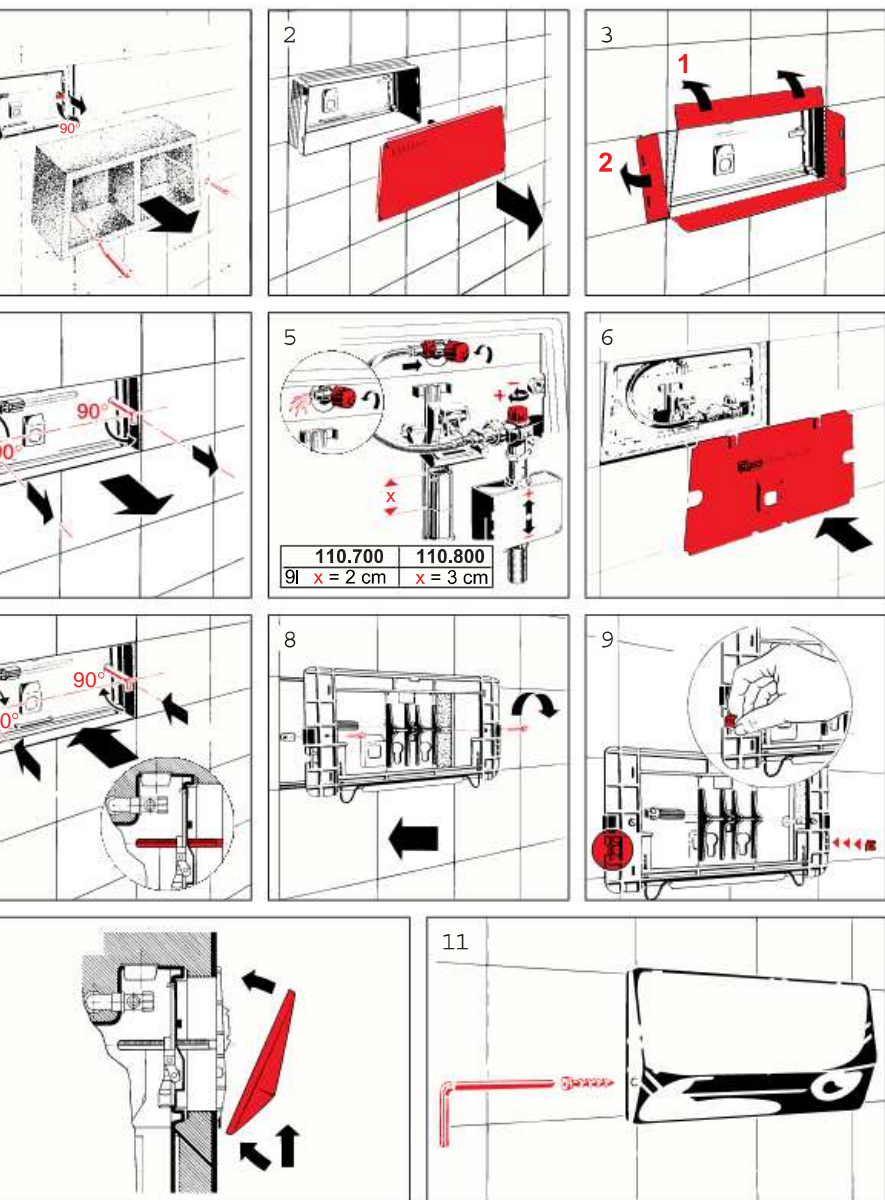

# Geberit Montage

4

**GEBERIT**

# Geberit Montage

D8796-002&BDC © 09-2005

964.831.00.0 (00)

1

**GEBERIT**

# Geberit Montage

2

**GEBERIT**

# Geberit Montage

3

**GEBERIT**