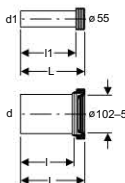

Geberit fali WC csatlakozógarnitúra

✓ Fali WC-k bekötésére

Termékjellemzők

Alapanyag	PE / PP

Szállítási terjedelem

2 db zárókupak

Rendelési információk

Cikkszám	dØ [mm]	d1Ø [mm]	L [cm]	l [cm]	l1 [cm]	Szín	Nettó listaár [Ft/db]
152.422.46.1	110	45	18,5	14,5	16	mattn krom	4 300
152.426.46.1	90	45	18,5	14,5	16	mattn krom	4 000