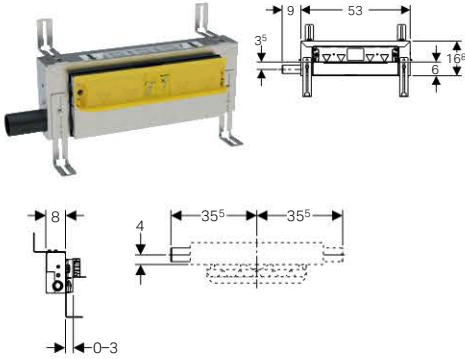

Geberit Kombifix zuhany szerelőelem, alacsony építéshez, falsík alatti lefolyóval új

- ✓ Otthoni fürdőszobákhoz
- ✓ Épített zuhanytálcák vízvezetéséhez
- ✓ Hagyományos tömőfalakhoz, szárazépítési eljárással készült falakhoz vagy tömör és szárazépítési eljárással készült falak előtétfalaihoz
- ✓ Kombinált tömítéssel való alkalmazásra
- ✓ Padló szerkezetekhez 65–90 mm-ig
- ✓ Egyetlen zuhanyfej vízének felvételéhez
- ✓ Nagyon alacsony padló szerkezet melletti beépítésre

Tulajdonságok

- Az EN 1253 követelményeivel ellentétben a vízzár magasság csak 30 mm
- Kőpadlózat minimális magassága az összefolyónál: 65 mm
- Vakolat vastagsága: 5–40 mm
- Padló csempeszerkezet: 4–26 mm
- Fali csempeszerkezet: 4–35 mm
- A szerelőelem állítható magasságú
- Tömör ségi fok beállítható a feszültségmentes tömítéscsatlakoztatáshoz
- Szennyvíz csatlakozó bal vagy jobb oldalon
- 10 cm körbefutó, előszerelt tömítő filc tömítőrendszerek csatlakoztatásához
- A szifon összefolyó magassága beállítható

Termékjellemzők

Lefolyási teljesítmény	0,4 l/s
Vízzár magasság	30 mm

Szállítási terjedelem

PE-HD szifon csatlakozók, $\varnothing$ 40 mm, Építési törmelék elleni fedél beépített összefolyó lemezzel, rögzítőanyag

Rendelési információk

Cikkszám	Nettó listaár [Ft/db]
457.536.00.1	83 300

Rendelhető: 2014.04.01.-től