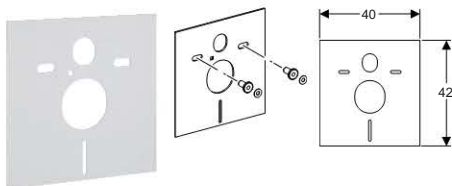

Geberit hangscillapító készlet fali WC és bidé számára

- ✓ Fali WC-hez és bidéhez
- ✓ 18 vagy 23 cm rögzítőtávolságú keramiákhoz használható
- ✓ Testhangok csillapítására WC-hez és bidéhez

Tulajdonságok

- fehér

Termékjellemzők

Alapanyag	PE-E

Szállítási terjedelem

2 db hangszigetelő alátét, 2 db alátét

Rendelési információk

Cikkszám	Nettó listaár [Ft/db]
156.050.00.1	2 450