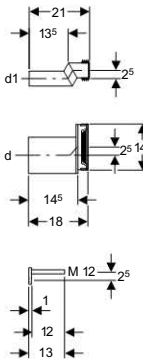

Geberit excentrikus falí WC csatlakozógarnitúra

✓ Fali WC-k bekötésére

Tulajdonságok

• Szintkülönbség: 2,5 cm

Szállítási terjedelem

2 db zárókupak

Rendelési információk

Cikkszám	dØ [mm]	d1Ø [mm]	Nettó listaár [Ft/db]
405.116.00.1	90	45	37 550