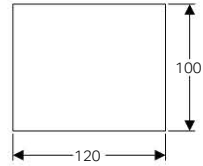

Geberit L-profilú lejtésképző lemez, falsík alatti lefolyóval szerelt épített zuhanyhoz, 100x120 cm

új

- ✓ 5,5–16 cm közötti padlószervezetekhez
- ✓ Kombinált tömítéssel való alkalmazásra
- ✓ Padlószintes zuhany építéséhez Geberit fali zuhany vízelvezetővel

Tulajdonságok

- Padlósisokban burkolható
- A0/A1/A2 gyári előtömítés
- 5 x 5 cm járólapok esetén kerekesszékekkel is járható
- HBCD gyulladásgátló anyagot tartalmaz (Hexabromcyclododecan, CAS regisztrációs szám: 25637-99-4, 3194-55-6)
- Leeresztőelem FCKW- és HFCKW-mentes polisztirolhabból
- 1–2 % rendszerlejtés

Szállítási terjedelem

Ragasztó a talpazati és leeresztő elemekhez, Leeresztő elem, 3 talpazati elem, magasság: 2, 3 és 4 cm, Szigetelő anyag a szomszédos területek számára

Rendelési információk

Cikkszám	Nettó listaár [Ft/db]
154.265.00.1	127 900

Rendelhető: 2014.04.01.-től