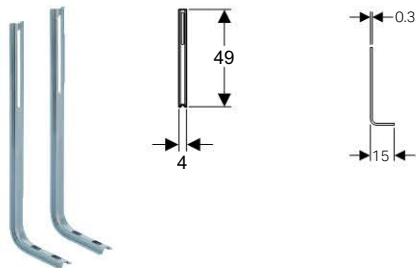

Geberit Kombifix szerelőelemek

Kiegészítők

Kiegészítők

Rögzítőláb Geberit Kombifix WC és bidé szerelőelemekhez

- ✓ A Kombifix szerelőelemek szabadon álló pozícionálásához
- ✓ Kombifix WC és bidé szerelőelemekhez
- ✓ 0 – 15 cm-es padló szerkezethez
- ✗ Nem alkalmas szerelt falba való beépítésre
- ✗ Nem alkalmas Kombifix vizelde szerelőelemhez

Tulajdonságok

- Horganyzott

Szállítási terjedelem

rögzítőanyag

Rendelési információk

Cikkszám	Szín	Nettó listaár [Ft/db]
457.888.26.1	horganyzott	4 300

Rögzítőláb Geberit Kombifix szerelőelemekhez