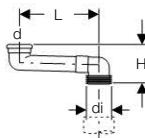

Geberit Kombifix szerelőelemek

Kiegészítők

Geberit S WC bekötő ív

Termékjellemzők

Alapanyag	PVC

Szállítási terjedelem

ajakos tömítés EPDM, EPDM gumi tömítőmandzsetta, Tangit PVC-U speciális ragasztóanyag

Rendelési információk

Cikkszám	dØ [mm]	diØ [mm]	NÁ	H [cm]	L [cm]	Szín	Nettó listaár [Ft/db]
388.350.29.1	90	100 - 105,6	90	16,7	14,5 - 34,5	szürke	10 850
388.351.29.1	90	100 - 105,6	90	16,7	13 - 33,4	szürke	10 350