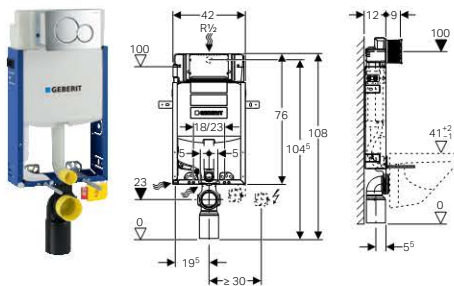

# Geberit Kombifix szerelőelemek

Fali WC szerelőelemek

Geberit Kombifix WC szerelőelem fali WC részére Sigma 12cm-es öblítőtartállyal, ECO, Sigma01 nyomólappal

- ✓ Geberit AquaClean berendezés csatlakoztatására
- ✓ 18 cm vagy 23 cm rögzítéstávolságú fali WC-hez
- ✓ Falazott falba
- ✗ Nem bebetonozható
- ✗ Nem alkalmas szerelt falba való beépítésre