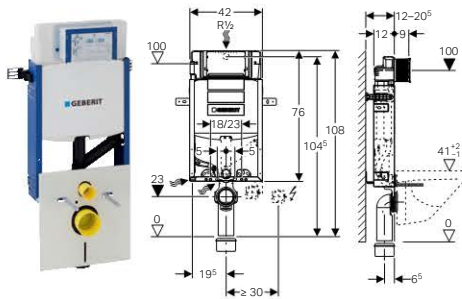

Geberit Kombifix WC szerelőelem fali WC részére Sigma 12cm-es öblítőtartállyal, szagelszívási lehetőséggel

- ✓ Geberit AquaClean berendezés csatlakoztatására
- ✓ 18 cm vagy 23 cm rögzítéstávolságú fali WC-hez
- ✓ Falazott falba
- ✓ Külső szagelszívás csatlakoztatható
- ✗ Nem bebetonozható
- ✗ Nem alkalmas szerelt falba való beépítésre

Tulajdonságok

- Formafújási technológiával készült (hézag-, és résmentes) nyomáspróbázott öblítőtartály
- 2 mennyiségű öblítés Sigma80, Sigma70, Sigma60, Sigma50, Sigma20, Sigma01 vagy Bolero működtetett nyomólappal
- 1 mennyiségű öblítés Sigma10 nyomólappal
- Öblítés/Stop működtetés Tango nyomólappal
- Állítható öblítőtartály
- Azonnali utóöblítési lehetőség gyári beállításnál
- Szerszám nélküli készreszerelhető és szervizelhető falsík alatti öblítőtartály
- Szerszám nélkül visszatörhető csempézősablon és felszerelhető törmelék elleni védőfedél
- Az építési törmelék elleni védőfedél védi a csempézősablont nedvességtől és a kosztól
- Hangszigetelt működtető pálcá (nyomólappal) gyorsan, szerszám nélkül szerelhető
- Falsík alatti öblítőtartály páralecsapódás ellen szigetelt
- Vízcsatlakozási lehetőség hátul vagy felül közepén
- Szerszám nélkül felszerelhető és elzárható univerzális sarokszelep, MepLaFix kompatibilis
- Szerszám nélkül összeköthető a flexibilis cső a

sarokszeleppel

- A lefolyóív rögzítő előlről felszerelhető
- Szerelőkeret kívül-belül porszórt felülettel, ultramarin kék színben, 4 darab rögzítő fül
- Külső elszívás az öblítőcsövön keresztül megvalósítható

Termékjellemzők

Víznyomás tartomány	0,1–10 bar
A víz maximális üzemi hőmérséklete	25 °C
Kis öblítőtartály-mennyiség beállítási tartománya	3–4 l
Nagy öblítőtartály-mennyiség beállítási tartománya	4,5 / 6 / 7,5 l
Öblítőtartály-mennyiség gyári beállítása	6 és 3 l
Öblítés/Stop öblítőtartály-mennyiség	4,5 / 6 / 7,5 l

Szállítási terjedelem

vízcsatlakozás R 1/2" kézikérlekkel ellátott sarokszeleppel, öblítőtartály csatlakozási lehetőséggel szagelszíváshoz, törmelék elleni védődugó, törmelék elleni védőfedél a szerviz nyíláshoz, ø 90 mm méretű bekötő készlet a WC-hez, PE-HD, ø 90 mm WC lefolyóív, PE-HD, ø 90/110 mm átmeneti idom, 2 db M12 menetes szár a kerámia rögzítésére, védőcső AquaClean berendezés vízcatlakoztatására, zajcsökkentő készlet, rögzítőanyag

Nem része a terméknek: nyomólapp

Rendelési információk

Cikkszám	Nettó listaár [Ft/db]
110.367.00.5	66 350