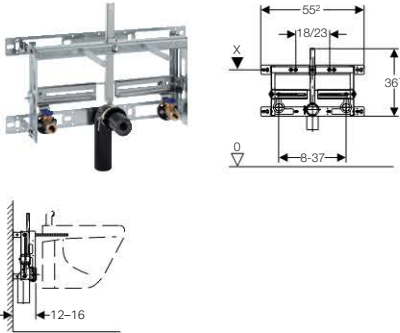

## Bidé szerelőelemek

Geberit Kombifix bidé szerelőelem falí bidé részére

- ✓ Falazott falba
- ✓ Bidé szereléséhez 18 cm-es vagy 23 cm-es rögzítési távolsággal
- ✗ Nem alkalmas szerelt falba való beépítésre