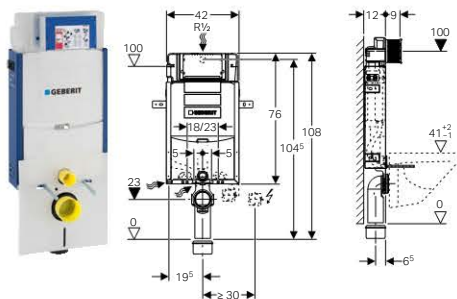

Geberit Kombifix szerelőelemek

Fali WC szerelőelemek

Fali WC szerelőelemek

Geberit Kombifix WC szerelőelem fali WC részére Sigma 12cm-es öblítőtartállyal

- ✓ Falazott falba
- ✓ 18 cm vagy 23 cm rögzítéstávolságú fali WC-hez
- ✓ Geberit AquaClean berendezés csatlakoztatására
- ✗ Nem alkalmas szerelt falba való beépítésre
- ✗ Nem bebetonozható

Tulajdonságok

- Formafűjési technológiával készült (hézag-, és résmentes) nyomáspróbázott öblítőtartály
- 2 mennyiségű öblítés Sigma80, Sigma70, Sigma60, Sigma50, Sigma20, Sigma01 vagy Bolero működtető nyomólappal
- 1 mennyiségű öblítés Sigma10 nyomólappal
- Öblítés/Stop működtetés Tango nyomólappal
- Állítható öblítévíz-mennyiség
- Azonnali utóöblítési lehetőség gyári beállításnál
- Szerszám nélküli készreszerelhető és szervizelhető falsík alatti öblítőtartály
- Szerszám nélkül visszatérhető csempézősablont és felszerelhető törmelék elleni védőfedél
- Az építési törmelék elleni védőfedél védi a csempézősablont nedvességtől és a kosztól
- Hangcsillapított (nyomólappal) gyorsan, szerszám nélkül szerelhető
- Falsík alatti öblítőtartály páralecsapódás ellen szigetelt
- Vízcsatlakozási lehetőség hátul vagy felül középen
- Szerszám nélkül felszerelhető és elzárható univerzális sarokszelep, MeplaFix kompatibilis

- Szerszám nélkül összeköthető a flexibilis cső a sarokszeleppel
- A lefolyóvíz rögzítő előlről felszerelhető
- Szerelőkeret kívül-belül porszórt felülettel, ultramarin kék színben, 4 darab rögzítő fül

Termékjellemzők

Víznyomás tartomány	0,1–10 bar
A víz maximális üzemi hőmérséklete	25 °C
Kis öblítévíz-mennyiség beállítási tartománya	3–4 l
Nagy öblítévíz-mennyiség beállítási tartománya	4,5 / 6 / 7,5 l
Öblítévíz-mennyiség gyári beállítása	6 és 3 l
Öblítés/Stop öblítévíz-mennyiség	4,5 / 6 / 7,5 l

Szállítási terjedelem

vízcsatlakozás R 1/2" kézikérékkel ellátott sarokszeleppel, öblítővíz, törmelék elleni védődugó, törmelék elleni védőfedél a szerviz nyíláshoz, $\varnothing$ 90 mm méretű bekötő készlet a WC-hez, PE-HD, $\varnothing$ 90 mm WC lefolyóvíz, PE-HD, $\varnothing$ 90/110 mm átmeneti idom, 2 db M12 menetes szár a kerámia rögzítésére, védőcső AquaClean berendezés vízcsatlakoztatására, kitöltő elem, zajcsökkentő készlet, rögzítőanyag

Nem része a terméknek: nyomólapp

Rendelési információk

Cikkszám	Nettó listaár [Ft/db]
110.300.00.5	56 050