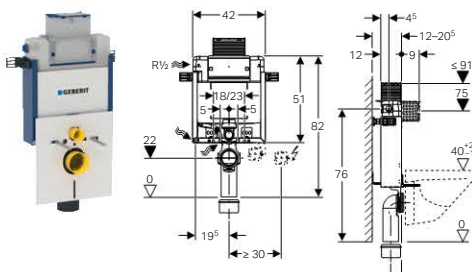

Geberit Kombifix szerelőelemek

Fali WC szerelőelemek

Geberit Kombifix WC szerelőelem fali WC részére 82 cm, fentről/előlről működtethető, Omega öblítőtartállyal **új**

- ✓ 18 cm vagy 23 cm rögzítéstávolságú fali WC-hez
- ✓ Falazott falba
- ✓ Falazott falakhoz
- ✓ Részben magas, szerelt előtétfalakba történő beépítésre
- ✓ 2 mennyiségű öblítéshez
- ✗ Nem bebetonozható
- ✗ Nem alkalmas szerelt falba való beépítésre

Tulajdonságok

- Formafűjési technológiával készült (hézag-, és résmentes) nyomáspróbázott öblítőtartály
- Szerelőkeret kívül-belül porszórt felülettel, ultramarin kék színben, 4 rögzítőkönnyökkel
- 12 - 20,5 cm között állítható beépítési mélység
- Szerszám nélkül összeszerelhető csatlakozókönnyök
- A csatlakozókönnyök rögzítése előlről szerszám nélkül szerelhető
- Páralecsapódás ellen szigetelt, felülről vagy előlről működtethető falsík alatti öblítőtartály
- Azonnali utóöblítési lehetőség gyári beállításkor
- A falsík alatti öblítőtartályon a szerelési és szerviz munkálatok szerszám nélkül elvégezhetők
- Vízcsatlakozás oldalt balra vagy a hátul balra
- Az építési törmelék elleni védőfedél védi a csempézősablont nedvességtől és a kosztól
- A szerviznyílás építési törmelék elleni védelme méretezhető
- Vízvezeték védőcsővel felszerelve Geberit AquaClean eszközök csatlakozásához
- Csak Omega nyomólap családdal működtethető

Termékjellemzők

Mértékadó térfogatáram	0,11 l/s
Minimális víznyomás	0,5 bar
Minimális víznyomás	50 kPa
Víznyomás tartomány	0,1–10 bar
Víznyomás tartomány	10–1000 kPa
A víz maximális üzemi hőmérséklete	25 °C
Öblítővíz-mennyiség gyári beállítása	6 és 3 l
Nagy öblítővíz-mennyiség beállítási tartománya	4,5 / 6 / 7,5 l
Kis öblítővíz-mennyiség beállítási tartománya	3–4 l

Szállítási terjedelem

R 1/2 vízcsatlakozás, kompatibilis a MeplaFix adapterrel, integrált sarokszeleppel és kézikerékkel, törmelék elleni védőfedél a szerviznyíláshoz, $\varnothing$ 90 mm méretű bekötő készlet a WC-hez, PE-HD, $\varnothing$ 90 mm WC lefolyóív, PE-HD, $\varnothing$ 90/110 mm átmeneti idom, 2 db törmelék elleni védődugó, zajcsökkentő készlet, 2 db M12-es menetes szár, rögzítőanyag

Nem része a terméknek: nyomólap

Rendelési információk

Cikkszám	Nettó listaár [Ft/db]
110.000.00.1	69 700

Rendelhető: 2014.07.01.-től