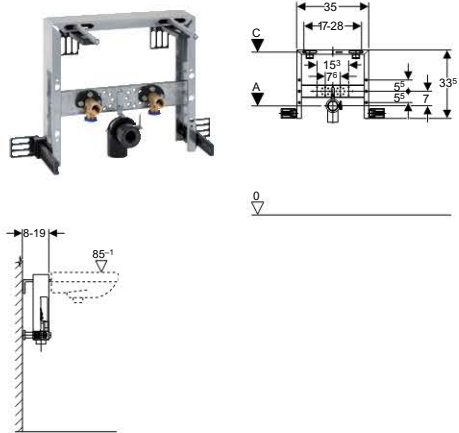

Mosdó szerelőelemek

Geberit Kombifix mosdó szerelőelem álló csapteleppel szerelt falí mosdó részére

- ✓ Falazott falba
- ✓ Mosdók felszereléséhez 17 – 28 cm rögzítési távolság esetén
- ✗ Nem alkalmas szerelt falba való beépítésre

Tulajdonságok

- Horganyzott szerelőkeret
- Állítható beépítési mélység, 8 – 19 cm
- Állítható magasságú szerelvény csatlakozó lemez
- Hangcsillapított lefolyóív rögzítés

Szállítási terjedelem

2 db R 1/2" méretű falikorong, lefolyóív, PE-HD, $\varnothing$ 50 mm, meghosszabbított, $\varnothing$ 44/32 mm szifoncsatlakozó tömítés, 2 db M10-es menetes szár a kerámia rögzítésére, 4 sarokprofil, állítható, rögzítőanyag

Rendelési információk

Cikkszám	Nettó listaár [Ft/db]
457.430.00.1	34 350