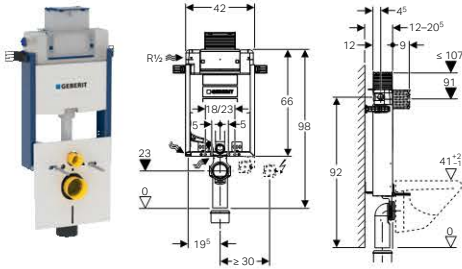

Geberit Kombifix WC szerelőelem fali WC részére 98 cm, fentről/előlről működtethető, Omega öblítőtartállyal **Új**

- ✓ 18 cm vagy 23 cm rögzítéstávolságú fali WC-hez
- ✓ Falazott falba
- ✓ Falazott falakhoz
- ✓ Részben magas, szerelt előtétfalakra történő beépítésre
- ✓ 2 mennyiségű öblítéshez
- ✗ Nem betonozható
- ✗ Nem alkalmas szerelt falba való beépítésre

Tulajdonságok

- Formafújási technológiával készült (hézag-, és résmentes) nyomáspróbázott öblítőtartály
- Szerelőkeret kívül-belül porszórt felülettel, ultramarin kék színben, 4 rögzítőkönnyökkel
- 12 - 20,5 cm között állítható beépítési mélység
- Szerszám nélkül összeszerelhető csatlakozókönnyök
- A csatlakozókönnyök rögzítése előlről szerszám nélkül szerelhető
- Páralecsapódás ellen szigetelt, felülről vagy előlről működtethető falsík alatti öblítőtartály
- Azonnali utóöblítési lehetőség gyári beállításnál
- A falsík alatti öblítőtartályon a szerelési és szerviz munkálatok szerszám nélkül elvégezhetőek
- Vízcsatlakozás oldalt balra vagy a hátul balra
- Az építési törmelék elleni védőfedél védi a csempézősablont nedvességtől és a kosztól
- A szerviznyílás építési törmelék elleni védelme méretezhető
- Vízvezeték védőcsővel felszerelve Geberit AquaClean eszközök csatlakozásához
- Csak Omega nyomólap családdal működtethető

Termékjellemzők

Mértékadó térfogatáram	0,11 l/s
Minimális víznyomás	0,5 bar
Minimális víznyomás	50 kPa
Víznyomás tartomány	0,1–10 bar
Víznyomás tartomány	10–1000 kPa
A víz maximális üzemi hőmérséklete	25 °C
Öblítővíz-mennyiség gyári beállítása	6 és 3 l
Nagy öblítővíz-mennyiség beállítási tartománya	4,5 / 6 / 7,5 l
Kis öblítővíz-mennyiség beállítási tartománya	3–4 l

Szállítási terjedelem

R 1/2 vízcsatlakozás, kompatibilis a MeplaFix adapterrel, integrált sarokszeleppel és kézikerekekkel, törmelék elleni védőfedél a szerviznyíláshoz, $\varnothing$ 90 mm méretű bekötő készlet a WC-hez, PE-HD, $\varnothing$ 90 mm WC lefolyóív, PE-HD, $\varnothing$ 90/110 mm átmeneti idom, 2 db törmelék elleni védődugó, zajcsökkentő készlet, 2 db M12-es menetes szár, rögzítőanyag

Nem része a terméknek: nyomólap

Rendelési információk

Cikkszám	Nettó listaár [Ft/db]
110.010.00.1	69 700

Rendelhető: 2014.07.01.-től