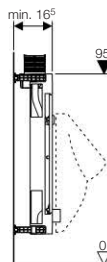

Geberit Kombifix felülről működtethető univerzális vizelde szerelőelem

- ✓ Falazott falba
- ✓ Pneumatikus Geberit vizelde vezérlésekre, 13 x 13 cm méretű takarólaphoz
- ✗ Nem alkalmas szerelt falba való beépítésre

Tulajdonságok

- Vízcsatlakozás 1/2" (kompatibilis a MeplaFix adapterrel)
- Vízcsatlakozás szerszám nélkül csatlakoztatható
- Vízcsatlakozás tömítéssel
- Zárószervény fojtószeleppel
- Előszereelt védőcső az öblítőcső megvezetésére
- Elektromos sorkapoccsal felszerelt
- Az építési törmelék elleni védőfedél védi a csempézősablont nedvességtől és a kosztól
- Csempézősablon méretre vágható

Termékjellemzők

Térfogatáram mennyisége 1 bar esetén, térfogatáram korlátozó használata nélkül	0,3 l/s
Térfogatáram mennyisége 1 bar esetén, térfogatáram korlátozó használatával	0,24 l/s
Üzemi nyomás	1–8 bar
Víz maximális próbanyomása	16 bar
Levegő / inertgáz maximális próbanyomás	3 bar
Relatív páratartalom	< 100 %
A víz maximális üzemi hőmérséklete	30 °C

Szállítási terjedelelem

beépítő doboz, elzárószelep, védőcső és elektromos sorkapocs, csempézősablon fedéllel, R 1/2" KM méretű vízcsatlakozás, $\varnothing$ 32 mm vizelde bekötőcső tömítéssel, $\varnothing$ 50 mm vizelde leszivószífon csatlakozógumival a vizeldéhez, szűkített lefolyóív $\varnothing$ 63/57 mm, $\varnothing$ 50/44 mm méretű szifon csatlakozó gumival, 2 db M8 menetes szár a kerámia rögzítésére, rögzítőanyag

Rendelési információk

Cikkszám	Nettó listaár [Ft/db]
457.612.00.1	82 450

megjegyzés:

- A csatlakoztatható vizelde vezérlések típusát kérem ellenőrizze a vizelde vezérlések áttekintő táblázatában