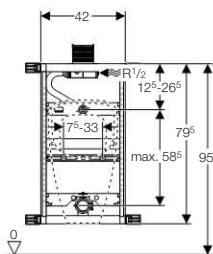

Geberit Kombifix felülről működtethető univerzális vizelde szerelőelem

- ✓ Falazott falba
- ✓ Pneumatikus Geberit vizelde vezérlésekre, 13 x 13 cm méretű takarólaphoz
- ✗ Nem alkalmas szerelt falba való beépítésre

Tulajdonságok

- Vízcsatlakozás 1/2" (kompatibilis a MeplaFix adapterrel)
- Vízcsatlakozás szerszám nélkül csatlakoztatható
- Vízcsatlakozás tömítéssel
- Zárószervény fojtószeleppel
- Előszereelt védőcső az öblítőcső megvezetésére
- Elektromos sorkapoccsal felszerelt
- Az építési törmelék elleni védőfedél védi a csempézősablont nedvességtől és a kosztól
- Csempézősablon méretre vágható

Termékjellemzők

Térfogatáram mennyisége 1 bar esetén, térfogatáram korlátozó használata nélkül	0,3 l/s
Térfogatáram mennyisége 1 bar esetén, térfogatáram korlátozó használatával	0,24 l/s
Üzemi nyomás	1–8 bar
Víz maximális próbanyomása	16 bar
Levegő / inertgáz maximális próbanyomás	3 bar
Relatív páratartalom	< 100 %
A víz maximális üzemi hőmérséklete	30 °C

Szállítási terjedelelem

beépítő doboz, elzárószelep, védőcső és elektromos sorkapocs, csempézősablon fedéllel, R 1/2" KM méretű vízcsatlakozás, $\varnothing$ 32 mm vizelde bekötőcső tömítéssel, $\varnothing$ 50 mm vizelde leszivószífon csatlakozógumival a vizeldéhez, szűkített lefolyóív $\varnothing$ 63/57 mm, $\varnothing$ 50/44 mm méretű szifon csatlakozó gumival, 2 db M8 menetes szár a kerámia rögzítésére, rögzítőanyag

Rendelési információk

Cikkszám	Nettó listaár [Ft/db]
457.612.00.1	82 450

megjegyzés:

- A csatlakoztatható vizelde vezérlések típusát kérem ellenőrizze a vizelde vezérlések áttekintő táblázatában