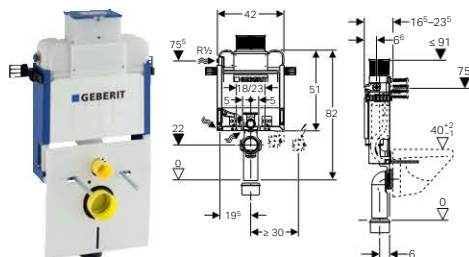

Geberit Kombifix szerelőelemek

Fali WC szerelőelemek

Geberit alacsony (82cm) Kombifix WC szerelőelem fali WC részére, Kappa öblítőtartállyal

- ✓ Falazott falba
- ✓ 18 cm vagy 23 cm rögzítéstávolságú fali WC-hez
- ✓ Geberit AquaClean berendezés csatlakoztatására
- ✗ Nem alkalmas szerelt falba való beépítésre
- ✗ Nem bebetonozható

Tulajdonságok

- Formafújási technológiával készült (hézag-, és résmentes) nyomáspróbázott öblítőtartály
- Beépítési magasság: 82 cm
- Felülről vagy előlről működtethető Kappa öblítőtartály
- Páralecsapódás ellen szigetelt
- 2 mennyiségű öblítés
- Állítható öblítővíz-mennyiség
- Csatlakoztatható lefolyóvíz rögzítő
- Szerelőkeret kívül-belül porszóró felülettel, ultramarin kék színben
- Csempézősablon méretre vágható
- Szerszám nélkül összeköthető a flexibilis cső a sarokszeleppel
- Gyorsbeállítású működtető pálcák (nyomólap alatt)
- Állítható beépítési mélység, 16,5 – 23,5 cm
- Vízcsatlakozási lehetőség balról

Termékjellemzők

Öblítővíz-mennyiség gyári beállítása	6 és 3 l
Nagy öblítővíz-mennyiség beállítási tartománya	6 / 9 l
Kis öblítővíz-mennyiség beállítási tartománya	3–4 l
Víznyomás tartomány	0,1–10 bar
A víz maximális üzemi hőmérséklete	25 °C

Szállítási terjedelem

vízcsatlakozás R 1/2" kézikerékkel ellátott sarokszeleppel, védőcső AquaClean berendezés vízcsatlakoztatására, törmelék elleni védőfedél a szerviz nyíláshoz, PE-HD, ø 90 mm WC lefolyóvíz, PE-HD, ø 90/110 mm átmeneti idom, ø 90 mm méretű bekötő készlet a WC-hez, 2 db M12 menetes szár a kerámia rögzítésére, 2 db bilincs, zajcsökkentő készlet, rögzítőanyag

Nem része a terméknek: nyomólap

Rendelési információk

Cikkszám	Nettó listaár [Ft/db]
110.250.00.1	79 400

Kifutó típus: 2014.04.01-től