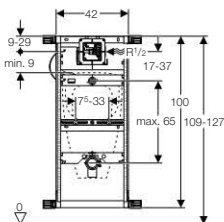

Geberit Kombifix szerelőelemek

Vizelde szerelőelemek

Vizelde szerelőelemek

Geberit Kombifix univerzális vizelde szerelőelem

- ✓ Falazott falba
- ✓ Infrás és pneumatikus Geberit vizelde vezérlésekre, 13 x 13 cm méretű takarólaphoz
- ✗ Nem alkalmas szerelt falba való beépítésre

Tulajdonságok

- Vízcsatlakozás 1/2" (kompatibilis a MeplaFix adapterrel)
- Vízcsatlakozás szerszám nélkül csatlakoztatható
- Vízcsatlakozás tömítéssel
- Zárószervény fojtószeleppel
- Előszerelt védőcső az öblítőcső megvezetésére
- Elektromos sorkapoccsal felszerelt
- Az építési törmelék elleni védőfedél védi a csempézősablont nedvességtől és a kosztól
- Csempézősablon méretre vágható

Termékjellemzők

Térfogatáram mennyisége 1 bar esetén, térfogatáram korlátozó használata nélkül	0,3 l/s
Térfogatáram mennyisége 1 bar esetén, térfogatáram korlátozó használatával	0,24 l/s
Üzemi nyomás	1–8 bar
Víz maximális próbanyomása	16 bar
Levegő / inertgáz maximális próbanyomás	3 bar
Relatív páratartalom	< 100 %
A víz maximális üzemi hőmérséklete	30 °C

Szállítási terjedelem

beépítő doboz, elzárószелеp, védőcső és elektromos sorkapocs, csempézősablon fedéllel, R 1/2" KM méretű vízcsatlakozás, $\varnothing$ 32 mm vizelde bekötőcső tömítéssel, $\varnothing$ 50 mm vizelde leszívószifon csatlakozógumival a vizeldéhez, szűkített lefolyóív $\varnothing$ 63/57 mm, $\varnothing$ 50/44 mm méretű szifon csatlakozó gumival, 2 db M8 menetes szár a kerámia rögzítésére, rögzítőanyag

Rendelési információk

Cikkszám	Nettó listaár [Ft/db]
457.611.00.1	62 350

megjegyzés:

- A csatlakoztatható vizelde vezérlések típusát kérem ellenőrizze a vizelde vezérlések áttekintő táblázatában