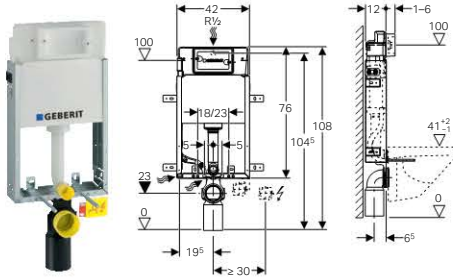

### Basic WC szerelőelem

Geberit Kombifix Basic WC szerelőelem fali WC részére Delta öblítőtartállyal

- ✓ Előlről történő működtetés
- ✓ Delta típusú nyomólapal működtethető
- ✓ 18 cm vagy 23 cm rögzítéstávolságú fali WC-hez
- ✓ Falazott falba
- ✓ Geberit AquaClean berendezés csatlakoztatására
- ✗ Nem bebetonozható
- ✗ Nem alkalmas szerelt falba való beépítésre