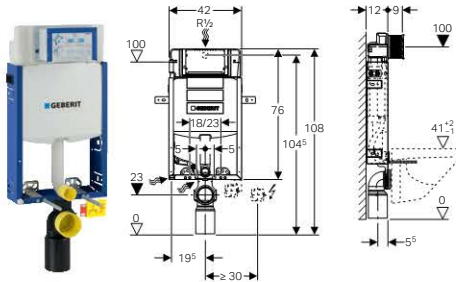

Geberit Kombifix WC szerelőelem fali WC részére Sigma 12cm-es öblítőtartállyal, ECO

- ✓ Falazott falba
- ✓ 18 cm vagy 23 cm rögzítéstávolságú fali WC-hez
- ✓ Geberit AquaClean berendezés csatlakoztatására
- ✗ Nem alkalmas szerelt falba való beépítésre
- ✗ Nem bebetonozható

Tulajdonságok

- Formafújási technológiával készült (hézag-, és rémentes) nyomásprobázott öblítőtartály
- 2 mennyiségű öblítés Sigma80, Sigma70, Sigma60, Sigma50, Sigma20, Sigma01 vagy Bolero működtető nyomólappal
- 1 mennyiségű öblítés Sigma10 nyomólappal
- Öblítés/Stop működtetés Tango nyomólappal
- Állítható öblítővíz-mennyiség
- Azonnali utóöblítési lehetőség gyári beállításnál
- Szerszám nélküli készreszerelhető és szervizelhető falsík alatti öblítőtartály
- Szerszám nélkül visszatörhető csempézősablont és felszerelhető törmelék elleni védőfedél
- Az építési törmelék elleni védőfedél védi a csempézősablont nedvességtől és a kosztól
- Hangszigetelt működtető pálca (nyomólappal) gyorsan, szerszám nélkül szerelhető
- Falsík alatti öblítőtartály páralecsapódás ellen szigetelt
- Vízcsonkakozási lehetőség hátul vagy felül közepén
- Szerszám nélkül felszerelhető és elzárható univerzális sarokszelep, MeplaFix kompatibilis
- Szerszám nélkül összeköthető a flexibilis cső a sarokszeleppel

- A lefolyóív rögzítő előlről felszerelhető
- Szerelőkeret kívül-belül porszórt felülettel, ultramarin kék színben, 4 darab rögzítő fül

Termékjellemzők

Víznyomás tartomány	0,1–10 bar
A víz maximális üzemi hőmérséklete	25 °C
Kis öblítővíz-mennyiség beállítási tartománya	3–4 l
Nagy öblítővíz-mennyiség beállítási tartománya	4,5 / 6 / 7,5 l
Öblítővíz-mennyiség gyári beállítása	6 és 3 l
Öblítés/Stop öblítővíz-mennyiség	4,5 / 6 / 7,5 l

Szállítási terjedelem

vízcsatlakozás R 1/2" kézikérlekkel ellátott sarokszeleppel, öblítőív, törmelék elleni védődugó, törmelék elleni védőfedél a szerviz nyíláshoz, WC lefolyóív, PE-HD, ø 110 mm, ø 90 mm méretű bekötő készlet a WC-hez , 2 db M12 menetes szár a kerámia rögzítésére, rögzítőanyag, védőcső AquaClean berendezés vízcsonkakoztatására

Nem része a terméknek: nyomólapp

Rendelési információk

Cikkszám	Nettó listaár [Ft/db]
110.302.00.5	53 700

megjegyzés:

- szállítási terjedelem ø 90/110 mm lefolyóív vagy ø 90 mm WC lefolyóív + ø 90/110 mm átmeneti idom