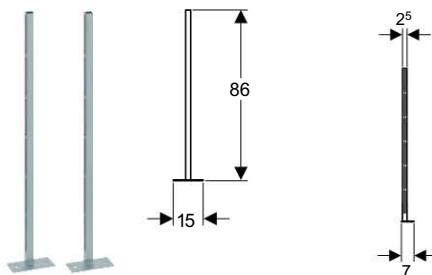

Geberit Kombifix szerelőelemek

Kiegészítők

Kiegészítők

Rögzítőláb Geberit Kombifix WC és bidé szerelőelemekhez

- ✓ A Kombifix szerelőelemek szabadon álló pozícionálásához
- ✓ Kombifix WC és bidé szerelőelemekhez
- ✓ 0 – 15 cm-es padló szerkezethez
- ✗ Nem alkalmas szerelt falba való beépítésre
- ✗ Nem alkalmas Kombifix vizelde szerelőelemhez

Tulajdonságok

- Horganyzott

Szállítási terjedelem

rögzítőanyag

Rendelési információk

Cikkszám	Szín	Nettó listaár [Ft/db]
457.888.26.1	horganyzott	4 300

Rögzítőláb Geberit Kombifix szerelőelemekhez

- ✓ A Kombifix szerelőelemek szabadon álló pozícionálásához
- ✓ 0 – 25 cm-es padló szerkezethez
- ✓ Kombifix WC és bidé szerelőelemekhez
- ✗ Nem alkalmas szerelt falba való beépítésre
- ✗ Nem alkalmas Kombifix vizelde szerelőelemhez