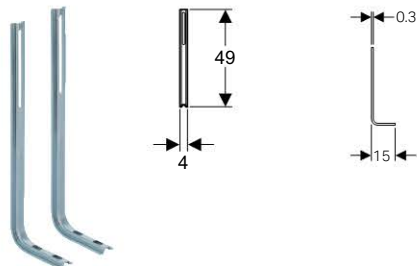

Geberit Kombifix szerelőelemek

Kiegészítők

Kiegészítők

Rögzítőláb Geberit Kombifix WC és bidé szerelőelemekhez

- ✓ A Kombifix szerelőelemek szabadon álló pozícionálásához
- ✓ Kombifix WC és bidé szerelőelemekhez
- ✓ 0 – 15 cm-es padló szerkezethez
- ✗ Nem alkalmas szerelt falba való beépítésre
- ✗ Nem alkalmas Kombifix vizelde szerelőelemhez

Tulajdonságok

- Horganyzott

Szállítási terjedelem

rögzítőanyag

Rendelési információk

Cikkszám	Szín	Nettó listaár [Ft/db]
457.888.26.1	horganyzott	4 300

Rögzítőláb Geberit Kombifix szerelőelemekhez

- ✓ A Kombifix szerelőelemek szabadon álló pozícionálásához
- ✓ 0 – 25 cm-es padló szerkezethez
- ✓ Kombifix WC és bidé szerelőelemekhez
- ✗ Nem alkalmas szerelt falba való beépítésre
- ✗ Nem alkalmas Kombifix vizelde szerelőelemhez

Tulajdonságok

- Horganyzott

Termékjellemzők

Alapanyag | Acél

Szállítási terjedelem

rögzítőanyag

Rendelési információk

Cikkszám	Szín	Nettó listaár [Ft/db]
457.872.26.1	horganyzott	9 400