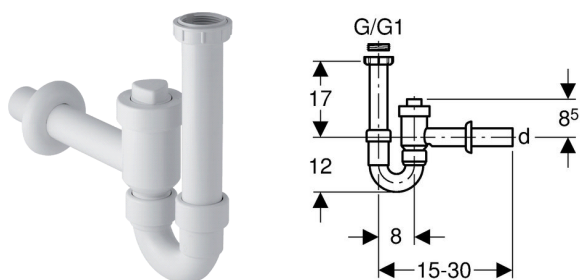

**Geberit csőszifon mosdókagylóhoz, elzárható, visszafolyásgátlóval, vízszintes kiömlés**

**felhasználási terület**

- Mosdóasztalokhoz
- Nem alkalmas az EN 13564 szerinti visszacsapó szelepként történő használatra

**Jellemzők**

- EN 274-3 szerinti minőségellenőrzés
- Qplus szerint tanúsított
- Beépített visszacsapó szelepes csatlakozó
- Elzárható

**Műszaki adat**

Vízár magasság	70 mm
Alapanyag	Műanyag

**Csomag tartalma**

- PP menetes szűkítő idom, G 1 1/2" x G 1 1/4"
- Hollandis bekötőcső
- Fali takarórózsa
- Elzárószelep

**cikk**

Cikksz.	Szín	d, ø [mm]	G ["]	G1 ["]
152.860.11.1	Alpin fehér	40	1 1/2	1 1/4
152.861.11.1	Alpin fehér	50	1 1/2	1 1/4