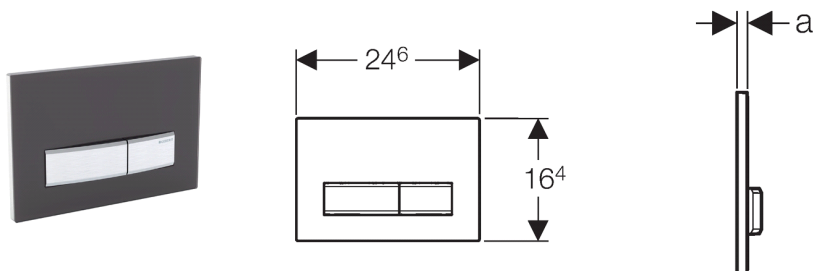

Geberit Sigma50 nyomólap, 2 mennyeséges öblítéshez

felhasználási terület

- Öblítőtartály működtetéshez Geberit Sigma falsík alatti öblítőtartályok esetén

Jellemzők

- Előlől történő működtetés
- Nyomógomb easy-to-clean-réteggel ellátva
- Hangszigetelt működtetőpálcák, szerszám nélküli gyorsbeállítás

Műszaki adat

Működtető erő < 20 N

Csomag tartalma

- Nyomólapprögzítő keret
- 2 távolságtartó rögzítőfül
- 2 működtetőpálca

cikk

Cikksz.	Szín	Felület	Alapanyag	a [cm]
115.788.00.5	Vevő specifikus		Könnyűfém öntvény	1
115.788.11.5	Alpin fehér		Könnyűfém öntvény/műanyag	1,3
115.788.21.5		Magasfényű krómozott	Könnyűfém öntvény/sárgaréz	1,2
115.788.DW.5	Fekete RAL 9005		Könnyűfém öntvény/műanyag	1,3
115.788.GH.5		Fényezett króm	Könnyűfém öntvény/sárgaréz	1,2
115.788.SD.5		Sötétített tükör	Könnyűfém öntvény/üveg	1,4
115.788.SE.5	Zöld	Tejüveg	Könnyűfém öntvény/üveg	1,4
115.788.SQ.5	Umbrabarna	Üveg	Könnyűfém öntvény/üveg	1,4

kiegészítők

- Átszerelő készlet vízkezelő tablettá behelyezésére, Geberit Sigma 12 cm-es falsík alatti öblítőtartályhoz
- Hosszabbító készlet, Geberit Sigma, Geberit Omega és Geberit Kappa falsík alatti öblítőtartályhoz