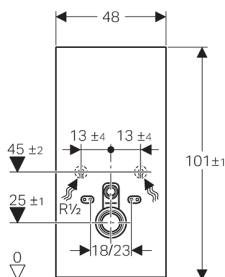

**Geberit Monolith szanitermodul fali WC-hez, 101 cm**

**felhasználási terület**

- Felújításhoz, átépítéshez és új építéshez
- > 23 cm kifolyómagasságú fali csatlakozókhoz
- Alacsonyra szerelt falsík előtti öblítőtartályok cseréjéhez
- Monoblokkos fali WC-k cseréjéhez
- Geberit AquaClean komplett higiéniai berendezésekhez
- A Geberit AquaClean WC kerámiaira szerelhető berendezések kiegészítőkkel történő csatlakozásához
- Kész padlóra történő szerelésre
- Szárazépítésű és tömör falszerkezetek elé történő szereléshez
- A WC-csatlakozó és a fali lefolyócső közötti eltérés kiegyenlítésére, fali WC-hez való szifon csatlakozón keresztül

**Jellemzők**

- 2 mennyiségű öblítés
- Építési tűrések kiegyenlítése lehetséges
- Állítható magasságú 7 cm-ig
- Üveg elülső burkolat (edzett biztonsági üveg)
- A WC-kerámia rögzítési magassága  $35 \pm 1$  cm
- Páralecsapódás ellen szigetelt öblítőtartály
- Fényezett alumínium oldalburkolat
- Önhordó
- Beállítható öblítővíz-mennyiség
- Alsó vízcsatlakozás
- Oldalsó vízcsatlakozás kiegészítőkkel lehetséges

- Vízcsatlakozó készlet 2 1/2"-os sarokszeleppel
- Öblítőcső toldó, 160 mm
- EPDM tömítőmandzsetta,  $\varnothing$  44/55 mm
- PE-HD szifon csatlakozó,  $\varnothing$  90 mm
- PE-HD adapter,  $\varnothing$  90/110 mm
- 2 db M12-es menetes szár
- Zajcsökkentő készlet
- Talptakaró
- Rögzítési anyag könnyűszerkezetes falhoz
- Rögzítési anyag