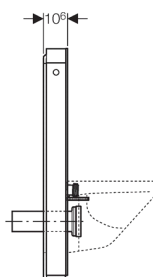

**Geberit Monolith szanitermodul fali WC-hez, 101 cm**

**felhasználási terület**

- Felújításhoz, átépítéshez és új építéshez
- > 23 cm kifolyómagasságú fali csatlakozókhoz
- Alacsonyra szerelt falsík előtti öblítőtartályok cseréjéhez
- Monoblokkos fali WC-k cseréjéhez
- Geberit AquaClean komplett higiéniai berendezésekhez
- A Geberit AquaClean WC kerámiaira szerelhető berendezések kiegészítőkkel történő csatlakozásához
- Kész padlóra történő szerelésre
- Szárazépítésű és tömör falszerkezetek elé történő szereléshez
- A WC-csatlakozó és a fali lefolyócső közötti eltérés kiegyenlítésére, fali WC-hez való szifon csatlakozón keresztül

**Jellemzők**

- 2 mennyiségű öblítés
- Építési tűrések kiegyenlítése lehetséges
- Állítható magasságú 7 cm-ig
- Üveg elülső burkolat (edzett biztonsági üveg)
- A WC-kerámia rögzítési magassága  $35 \pm 1$  cm
- Páralecsapódás ellen szigetelt öblítőtartály
- Fényezett alumínium oldalburkolat
- Önhordó
- Beállítható öblítővíz-mennyiség
- Alsó vízcsatlakozás
- Oldalsó vízcsatlakozás kiegészítőkkel lehetséges

- Vízcsatlakozó készlet 2 1/2"-os sarokszeleppel
- Öblítőcső toldó, 160 mm
- EPDM tömítőmandzsetta,  $\varnothing$  44/55 mm
- PE-HD szifon csatlakozó,  $\varnothing$  90 mm
- PE-HD adapter,  $\varnothing$  90/110 mm
- 2 db M12-es menetes szár
- Zajcsökkentő készlet
- Talptakaró
- Rögzítési anyag könnyűszerkezetes falhoz
- Rögzítési anyag