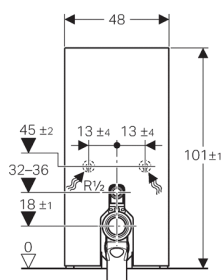

Geberit Monolith szanitermodul talpon álló WC-hez, 101 cm

felhasználási terület

- Padlócsatlakozásokhoz
- Felújításhoz, átépítéshez és új építéshez
- Min. 18 cm kifolyómagasságú fali csatlakozókhoz
- Talpon álló WC-khez P-lefolyóívvvel, 32–36 cm öblítővíz befolyási magasság a talajtól mérve (EN 33)
- Alacsonyra szerelt falsík előtti öblítőtartályok cseréjéhez
- Monoblokkos talpon álló WC-k cseréjéhez
- Geberit AquaClean Sela álló WC bekötéséhez
- A Geberit AquaClean WC kerámiára szerelhető berendezések kiegészítőkkel történő csatlakozásához
- Kész padlóra történő szerelésre
- Szárazépítésű és tömör falszerkezetek elé történő szereléshez

Jellemzők

- 2 mennyiségű öblítés
- Építési tűrések kiegyenlítése lehetséges
- Üveg elülső burkolat (edzett biztonsági üveg)
- Páralecsapódás ellen szigetelt öblítőtartály
- Fényezett alumínium oldalburkolat
- Önhordó
- Beállítható öblítővíz-mennyiség
- Alsó vízcsatlakozás
- Oldalsó vízcsatlakozás kiegészítőkkel lehetséges

Műszaki adat

Víznyomás	0,1–10 bar
Maximális vízhőmérséklet	25 °C
Öblítővíz-mennyiség gyári beállítása	6 és 3 l
Nagy öblítővíz-mennyiség beállítási tartománya	4,5 / 6 l
Kis öblítővíz-mennyiség	3 l

Csomag tartalma