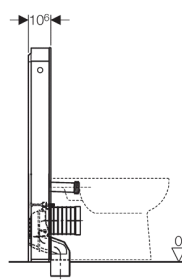

Geberit Monolith szanitermodul talpon álló WC-hez, 101 cm

felhasználási terület

- Padlócsatlakozásokhoz
- Felújításhoz, átépítéshez és új építéshez
- Min. 18 cm kifolyómagasságú fali csatlakozókhoz
- Talpon álló WC-khez P-lefolyóívvvel, 32–36 cm öblítővíz befolyási magasság a talajtól mérve (EN 33)
- Alacsonyra szerelt falsík előtti öblítőtartályok cseréjéhez
- Monoblokkos talpon álló WC-k cseréjéhez
- Geberit AquaClean Sela álló WC bekötéséhez
- A Geberit AquaClean WC kerámiára szerelhető berendezések kiegészítőkkel történő csatlakozásához
- Kész padlóra történő szerelésre
- Szárazépítésű és tömör falszerkezetek elé történő szereléshez

Jellemzők

- 2 mennyiségű öblítés
- Építési tűrések kiegyenlítése lehetséges
- Üveg elülső burkolat (edzett biztonsági üveg)
- Páralecsapódás ellen szigetelt öblítőtartály
- Fényezett alumínium oldalburkolat
- Önhordó
- Beállítható öblítővíz-mennyiség
- Alsó vízcsatlakozás
- Oldalsó vízcsatlakozás kiegészítőkkel lehetséges

Műszaki adat

Víznyomás	0,1–10 bar
Maximális vízhőmérséklet	25 °C
Öblítővíz-mennyiség gyári beállítása	6 és 3 l
Nagy öblítővíz-mennyiség beállítási tartománya	4,5 / 6 l
Kis öblítővíz-mennyiség	3 l

Csomag tartalma