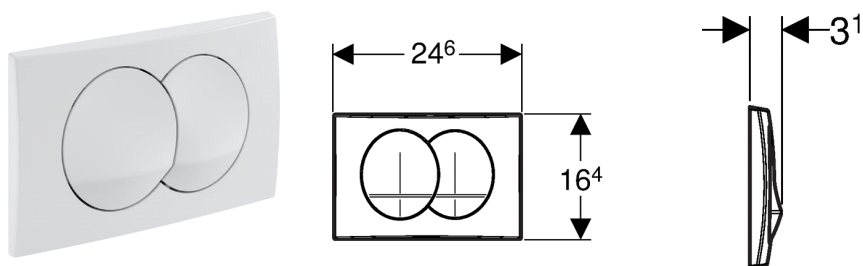

Geberit Delta20 nyomólap, 2 mennyiségű öblítéshez

felhasználási terület

- Öblítőtartály működtetéshez Geberit Delta falsík alatti öblítőtartályok esetén

Jellemzők

- Előlről történő működtetés

Műszaki adat

Működtető erő	< 20 N
Alapanyag	Műanyag

Csomag tartalma

- Nyomólaprögzítő keret
- 2 működtetőpálca
- Rögzítési anyag

cikk

Cikksz.	Szín	Felület
115.100.11.1	Alpin fehér	
115.100.21.1		Magasfényű krómozott
115.100.46.1		Matt króm

kiegészítők

- Hosszabbító készlet, Geberit Delta és Geberit Twinline falsík alatti öblítőtartályokhoz