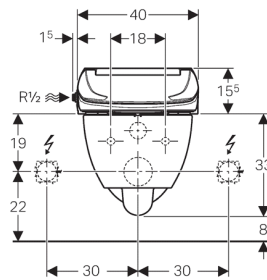

Geberit AquaClean 4000 készlet

felhasználási terület

- A kényelmes WC-használat érdekében
- Az altáj vízzel való ápoló tisztításához

Jellemzők

- Öblítőperem nélküli WC-kerámia
- Mélyöblítésű WC szennytaszító kerámiafelülettel
- WC-ülőke és WC-fedél SoftClosing funkcióval
- Beépített melegvíztároló
- A fűvókával ellátott zuhanykar kihúzható az altáj számára
- A vízszugár erőssége öt fokozatban beállítható
- A zuhanyrózsa fűvóka automatikus elő- és utótisztítása friss vízzel
- A zuhany vízszugár a zuhanyműködés közben lassan és folyamatosan lehűl
- A melegvíztároló üzemmódja beállítható (BE/KI/energiatakarékos üzemmód)
- Felhasználó érzékelő melegvízkészítéshez
- A berendezés automatikusan elmenti a legutóbb használt beállításokat
- Bal oldalsó vízcsatlakozás
- Hálózati csatlakozás hátul rejtett fektetési lehetőséggel, balra vagy jobbra
- A hálózati kábel méretre vágható
- (DIN) EN 1717 / (DIN) EN 13077 szerint engedélyezett

Műszaki adat

Védelmi osztály	I
Érintésvédelmi osztály	IPX4
Névleges feszültség	230 V AC
Hálózati frekvencia	50–60 Hz
Teljesítményfelvétel	800 W
Teljesítményfelvétel energiatakarékos üzemmódban/bekapcsolt fűtés mellett	0,45/5,8 W
Kábelhossz	2 m
Víznyomás	0,5–10 bar
Üzemi hőmérséklet	10–40 °C
Víz hőmérséklet gyári beállítása	37 °C
Mértékadó térfogatáram	0,04 l/s
Mértékadó térfogatáramra vonatkozó minimális folyási nyomás	0,5 bar
A zuhany időtartama	20 s
A WC-ülőke maximális terhelése	150 kg