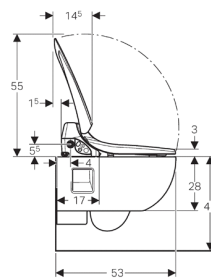

Geberit AquaClean 4000 készlet

felhasználási terület

- A kényelmes WC-használat érdekében
- Az altáj vízzel való ápoló tisztításához

Jellemzők

- Öblítőperem nélküli WC-kerámia
- Mélyöblítésű WC szennytaszító kerámiafelülettel
- WC-ülőke és WC-fedél SoftClosing funkcióval
- Beépített melegvíztároló
- A fűvókával ellátott zuhanykar kihúzható az altáj számára
- A vízszugár erőssége öt fokozatban beállítható
- A zuhanyrózsa fűvóka automatikus elő- és utótisztítása friss vízzel
- A zuhany vízszugár a zuhanyműködés közben lassan és folyamatosan lehűl
- A melegvíztároló üzemmódja beállítható (BE/KI/energiatakarékos üzemmód)
- Felhasználó érzékelő melegvízkészítéshez
- A berendezés automatikusan elmenti a legutóbb használt beállításokat
- Bal oldalsó vízcsatlakozás
- Hálózati csatlakozás hátul rejtett fektetési lehetőséggel, balra vagy jobbra
- A hálózati kábel méretre vágható
- (DIN) EN 1717 / (DIN) EN 13077 szerint engedélyezett

Műszaki adat

Védelmi osztály	I
Érintésvédelmi osztály	IPX4
Névleges feszültség	230 V AC
Hálózati frekvencia	50–60 Hz
Teljesítményfelvétel	800 W
Teljesítményfelvétel energiatakarékos üzemmódban/bekapcsolt fűtés mellett	0,45/5,8 W
Kábelhossz	2 m
Víznyomás	0,5–10 bar
Üzemi hőmérséklet	10–40 °C
Víz hőmérséklet gyári beállítása	37 °C
Mértékadó térfogatáram	0,04 l/s
Mértékadó térfogatáramra vonatkozó minimális folyási nyomás	0,5 bar
A zuhany időtartama	20 s
A WC-ülőke maximális terhelése	150 kg