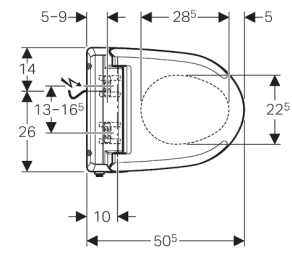

Geberit AquaClean 4000 készlet

felhasználási terület

- A kényelmes WC-használat érdekében
- Az altáj vízzel való ápoló tisztításához

Jellemzők

- Öblítőperem nélküli WC-kerámia
- Mélyöblítésű WC szennytaszító kerámiafelülettel
- WC-ülőke és WC-fedél SoftClosing funkcióval
- Beépített melegvíztároló
- A fűvókával ellátott zuhanykar kihúzható az altáj számára
- A vízszugár erőssége öt fokozatban beállítható
- A zuhanyrózsa fűvóka automatikus elő- és utótisztítása friss vízzel
- A zuhany vízszugár a zuhanyműködés közben lassan és folyamatosan lehűl
- A melegvíztároló üzemmódja beállítható (BE/KI/energiatakarékos üzemmód)
- Felhasználó érzékelő melegvízkészítéshez
- A berendezés automatikusan elmenti a legutóbb használt beállításokat
- Bal oldalsó vízcsatlakozás
- Hálózati csatlakozás hátul rejtett fektetési lehetőséggel, balra vagy jobbra
- A hálózati kábel méretre vágható
- (DIN) EN 1717 / (DIN) EN 13077 szerint engedélyezett

Műszaki adat

Védelmi osztály	I
Érintésvédelmi osztály	IPX4
Névleges feszültség	230 V AC
Hálózati frekvencia	50–60 Hz
Teljesítményfelvétel	800 W
Teljesítményfelvétel energiatakarékos üzemmódban/bekapcsolt fűtés mellett	0,45/5,8 W
Kábelhossz	2 m
Víznyomás	0,5–10 bar
Üzemi hőmérséklet	10–40 °C
Víz hőmérséklet gyári beállítása	37 °C
Mértékadó térfogatáram	0,04 l/s
Mértékadó térfogatáramra vonatkozó minimális folyási nyomás	0,5 bar
A zuhany időtartama	20 s
A WC-ülőke maximális terhelése	150 kg