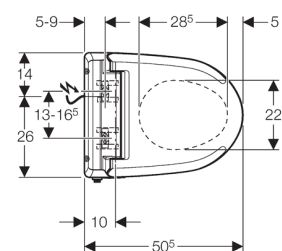

Geberit AquaClean 4000 WC kerámiára szerelhető berendezés

felhasználási terület

- A kényelmes WC-használat érdekében
- Az altáj vízzel való ápoló tisztításához
- WC-kerámiákra történő utólagos felszereléshez (az ülőke és WC-fedél cseréje)

Jellemzők

- WC-ülőke és WC-fedél SoftClosing funkcióval
- Beépített melegvíztároló
- A fúvókával ellátott zuhanykar kihúzható az altáj számára
- A vízszugár erőssége öt fokozatban beállítható
- A zuhanyrózsa fúvóka automatikus elő- és utótisztítása friss vízzel
- A zuhany vízszugár a zuhanyműködés közben lassan és folyamatosan lehűl
- A melegvíztároló üzemmódja beállítható (BE/KI/energiatakarékos üzemmód)
- Felhasználó érzékelő melegvízkészítéshez
- A berendezés automatikusan elmenti a legutóbb használt beállításokat
- Bal oldalsó vízcsatlakozás
- Hálózati csatlakozás hátul rejtett fektetési lehetőséggel, balra vagy jobbra
- A hálózati kábel méretre vágható
- (DIN) EN 1717 / (DIN) EN 13077 szerint engedélyezett

Műszaki adat

Védelmi osztály	I
Érintésvédelmi osztály	IPX4
Névleges feszültség	230 V AC
Hálózati frekvencia	50–60 Hz
Teljesítményfelvétel	800 W
Teljesítményfelvétel energiatakarékos üzemmódban/bekapcsolt fűtés mellett	0,45/5,8 W
Kábelhossz	2 m
Víznyomás	0,5–10 bar
Üzemi hőmérséklet	10–40 °C
Víz hőmérséklet gyári beállítása	37 °C
Mértékadó térfogatáram	0,04 l/s
Mértékadó térfogatáramra vonatkozó minimális folyási nyomás	0,5 bar
A zuhany időtartama	20 s
A WC-ülőke maximális terhelése	150 kg