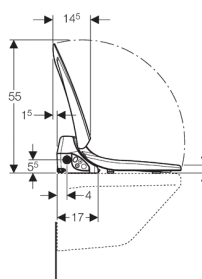

Geberit AquaClean 4000 WC kerámiára szerelhető berendezés

felhasználási terület

- A kényelmes WC-használat érdekében
- Az altáj vízzel való ápoló tisztításához
- WC-kerámiákra történő utólagos felszereléshez (az ülőke és WC-fedél cseréje)

Jellemzők

- WC-ülőke és WC-fedél SoftClosing funkcióval
- Beépített melegvíztároló
- A fúvókával ellátott zuhanykar kihúzható az altáj számára
- A vízszugár erőssége öt fokozatban beállítható
- A zuhanyrózsa fúvóka automatikus elő- és utótisztítása friss vízzel
- A zuhany vízszugár a zuhanyműködés közben lassan és folyamatosan lehűl
- A melegvíztároló üzemmódja beállítható (BE/KI/energiatakarékos üzemmód)
- Felhasználó érzékelő melegvízkészítéshez
- A berendezés automatikusan elmenti a legutóbb használt beállításokat
- Bal oldalsó vízcsatlakozás
- Hálózati csatlakozás hátul rejtett fektetési lehetőséggel, balra vagy jobbra
- A hálózati kábel méretre vágható
- (DIN) EN 1717 / (DIN) EN 13077 szerint engedélyezett

Műszaki adat

Védelmi osztály	I
Érintésvédelmi osztály	IPX4
Névleges feszültség	230 V AC
Hálózati frekvencia	50–60 Hz
Teljesítményfelvétel	800 W
Teljesítményfelvétel energiatakarékos üzemmódban/bekapcsolt fűtés mellett	0,45/5,8 W
Kábelhossz	2 m
Víznyomás	0,5–10 bar
Üzemi hőmérséklet	10–40 °C
Víz hőmérséklet gyári beállítása	37 °C
Mértékadó térfogatáram	0,04 l/s
Mértékadó térfogatáramra vonatkozó minimális folyási nyomás	0,5 bar
A zuhany időtartama	20 s
A WC-ülőke maximális terhelése	150 kg