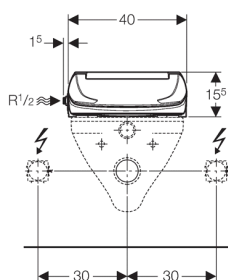

Geberit AquaClean 4000 WC kerámiára szerelhető berendezés

felhasználási terület

- A kényelmes WC-használat érdekében
- Az altáj vízzel való ápoló tisztításához
- WC-kerámiákra történő utólagos felszereléshez (az ülőke és WC-fedél cseréje)

Jellemzők

- WC-ülőke és WC-fedél SoftClosing funkcióval
- Beépített melegvíztároló
- A fúvókával ellátott zuhanykar kihúzható az altáj számára
- A vízszugár erőssége öt fokozatban beállítható
- A zuhanyrózsa fúvóka automatikus elő- és utótisztítása friss vízzel
- A zuhany vízszugár a zuhanyműködés közben lassan és folyamatosan lehűl
- A melegvíztároló üzemmódja beállítható (BE/KI/energiatakarékos üzemmód)
- Felhasználó érzékelő melegvízkészítéshez
- A berendezés automatikusan elmenti a legutóbb használt beállításokat
- Bal oldalsó vízcsatlakozás
- Hálózati csatlakozás hátul rejtett fektetési lehetőséggel, balra vagy jobbra
- A hálózati kábel méretre vágható
- (DIN) EN 1717 / (DIN) EN 13077 szerint engedélyezett

Műszaki adat

Védelmi osztály	I
Érintésvédelmi osztály	IPX4
Névleges feszültség	230 V AC
Hálózati frekvencia	50–60 Hz
Teljesítményfelvétel	800 W
Teljesítményfelvétel energiatakarékos üzemmódban/bekapcsolt fűtés mellett	0,45/5,8 W
Kábelhossz	2 m
Víznyomás	0,5–10 bar
Üzemi hőmérséklet	10–40 °C
Víz hőmérséklet gyári beállítása	37 °C
Mértékadó térfogatáram	0,04 l/s
Mértékadó térfogatáramra vonatkozó minimális folyási nyomás	0,5 bar
A zuhany időtartama	20 s
A WC-ülőke maximális terhelése	150 kg