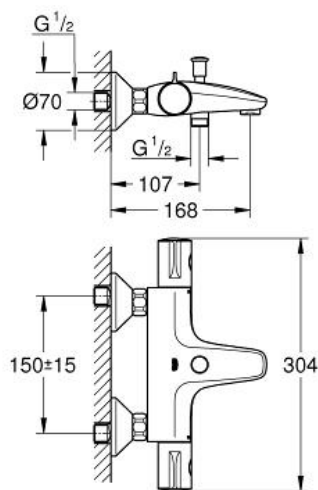

GROHTHERM 800
termosztátos kádcsaptelep, 1/2"
MODEL # 34567000

Pure Freude
an Wasser

GROHE

Product Description:

GROHTHERM 800
termosztátos kádcsaptelep, 1/2"

Standard Specification:

fali kivitel

GROHE StarLight króm felület

GROHE SafeStop fogantyú 38°C-nál biztonsági retesszel

GROHE TurboStat tágulótestes termoelem

beépített elzárószelep

automatikus váltószelep: kád/zuhany

GROHE EcoButton mennyiség szabályzó fogantyú

takarékgombbal és tetszőlegesen beállítható

mennyiség-korlátozóval

kerámiabetét 1/2",

180°-os elforgatási szöggel

1/2"-os zuhanykimenet lent

gyöngyöztető

beépített visszafolyásgátló

beépített szennyfogó szűrővel

belépő-oldali visszafolyásgátlóval

S-csatlakozók

fém fali rozetta

minimális kifolyási nyomás 1,0 bar

GROHE EcoJoy technológia a kevesebb vízfogyasztás érdekében

Color:

□ 34567000