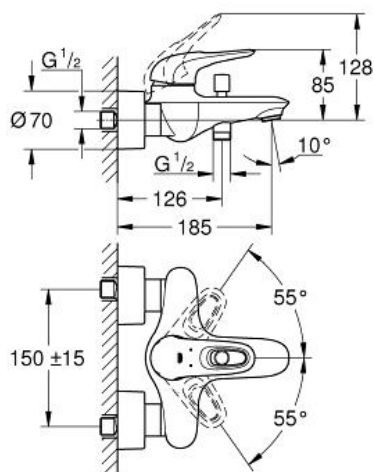

EUROSTYLE
egykaros kádcsaptelep, 1/2"
MODEL # 33591003

Pure Freude
an Wasser

GROHE

Product Description:
EUROSTYLE
egykaros kádcsaptelep, 1/2"

Standard Specification:
fali kivitel
GROHE SilkMove 35 mm-es kerámiabetét
beépített hőmérséklet-korlátozó
GROHE StarLight króm felület
állítható mennyiségkorlátozó
automatikus váltószelep: kád/zuhany
gyöngyöztető
rejtett S-csatlakozókkal
fém fali rozetta
belépő-oldali visszafolyásgátlóval