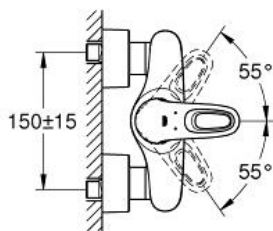

EUROSTYLE
egykaros zuhanycsaptelep, 1/2"
MODEL # 33590LS3

Pure Freude
an Wasser

GROHE

Product Description:

EUROSTYLE

egykaros zuhanycsaptelep, 1/2"

Standard Specification:

fali kivitel

GROHE SilkMove 35 mm-es kerámiabetét

beépített hőmérséklet-korlátozó

GROHE StarLight króm felület

állítható mennyiségkorlátozó

rejtett S-csatlakozókkal

fém fali rozetta

belépő-oldali visszafolyásgátlóval

Color: