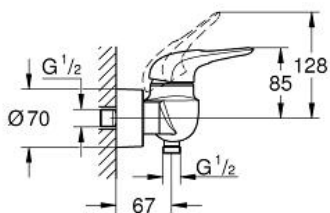

EUROSTYLE
egykaros zuhanycsaptelep, 1/2"
MODEL # 33590LS3

Pure Freude
an Wasser

GROHE

Product Description:

EUROSTYLE

egykaros zuhanycsaptelep, 1/2"

Standard Specification:

fali kivitel

GROHE SilkMove 35 mm-es kerámiabetét

beépített hőmérséklet-korlátozó

GROHE StarLight króm felület

állítható mennyiségkorlátozó

rejtett S-csatlakozókkal

fém fali rozetta

belépő-oldali visszafolyásgátlóval

Color: