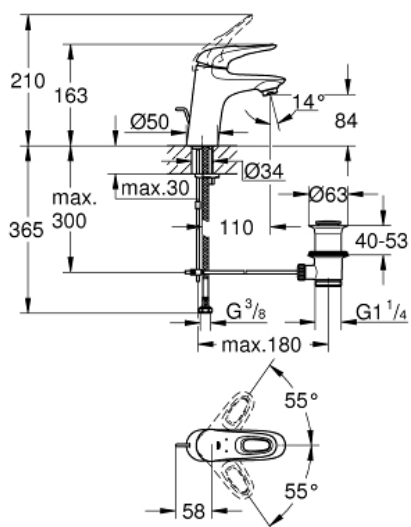

EUROSTYLE  
egykaros mosdócsaptelep S-Size  
MODEL # 33558LS3

Pure Freude  
an Wasser

GROHE

**Product Description:**

**EUROSTYLE**  
egykaros mosdócsaptelep  
S-Size

**Standard Specification:**

egylyukas kivitel  
**GROHE SilkMove** 35 mm-es kerámiabetét  
állítható mennyiségkorlátozó  
beépített hőmérséklet-korlátozó  
**GROHE StarLight** króm felület  
**GROHE QuickFix** gyorszerelő rendszer  
húzórudas leeresztőgarnitúra 1 1/4"  
flexibilis csatlakozótömlők

**Color:**

□ 33558LS3