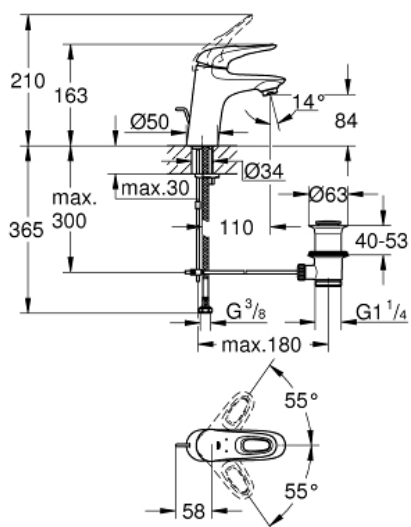

EUROSTYLE  
egykaros mosdócsaptelep S-Size  
MODEL # 33558003

Pure Freude  
an Wasser

GROHE

**Product Description:**

**EUROSTYLE**  
egykaros mosdócsaptelep  
S-Size

**Standard Specification:**

egylyukas kivitel  
**GROHE SilkMove** 35 mm-es kerámiabetét  
állítható mennyiségkorlátozó  
beépített hőmérséklet-korlátozó  
**GROHE StarLight** króm felület  
**GROHE QuickFix** gyorszerelő rendszer  
húzórudas leeresztőgarnitúra 1 1/4"  
flexibilis csatlakozótömlők

**Color:**

□ 33558003