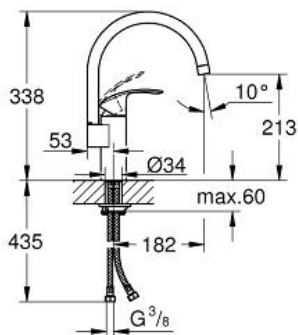

EUROSMART
MODEL # 33202002

Pure Freude
an Wasser

GROHE

Product Description:
EUROSMART

Standard Specification:

magas kifolyó
egylyukas kivitel
GROHE SilkMove 35 mm-es kerámiabetét
beépített hőmérséklet határoló
gyöngyöztető
állítható mennyiségkorlátozó
elfordítható kifolyócső
állítható elforgatási szög 0° / 150° / 360°
flexibilis csatlakozótömlők
gyorsszerelő rendszer
minimális kifolyási nyomás 1,0 bar