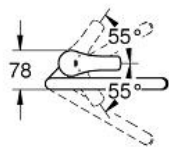

EUROSMART
MODEL # 33202002

Pure Freude
an Wasser

GROHE

Product Description:
EUROSMART

Standard Specification:

magas kifolyó
egylyukas kivitel
GROHE SilkMove 35 mm-es kerámiabetét
beépített hőmérséklet határoló
gyöngyöztető
állítható mennyiségkorlátozó
elfordítható kifolyócső
állítható elforgatási szög 0° / 150° / 360°
flexibilis csatlakozótömlők
gyorsszerelő rendszer
minimális kifolyási nyomás 1,0 bar