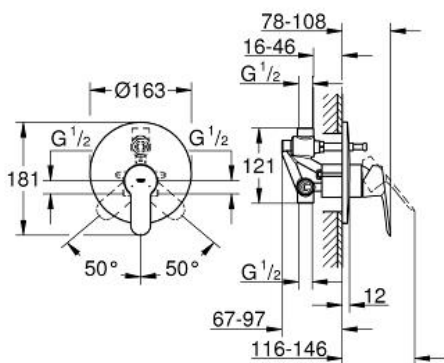

BAUEDGE
egykaros kádcsaptelep, 1/2"
MODEL # 29079000

Pure Freude
an Wasser

GROHE

Product Description:
BAUEDGE
egykaros kádcsaptelep, 1/2"

Standard Specification:
falba építhető kivitel
az alábbiakból áll:
készreszerelő készlet
fém működtetőkar
GROHE StarLight króm felület
állítható mennyiségkorlátozó
automatikus váltószelep: kád/zuhany
rozetta- és szeleptömítés
opcionálisan beépíthető hőfokhatároló 46 308