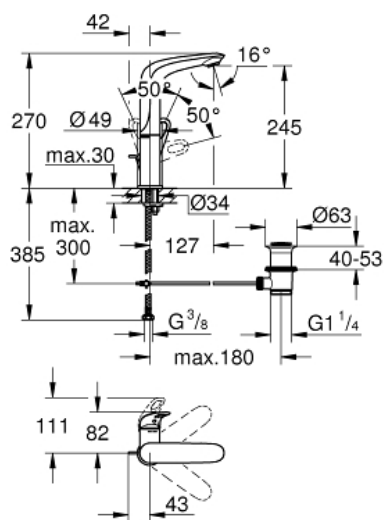

EUROSTYLE
MODEL # 23569003

Pure Freude
an Wasser

GROHE

Product Description:
EUROSTYLE

Standard Specification:

egylyukas kivitel
GROHE SilkMove 28 mm-es kerámiabetét
beépített hőmérséklet-korlátozó
GROHE StarLight króm felület
GROHE QuickFix gyorszerelő rendszer
elfordítható öntött kifolyóval
360°-ban körbe fordítható
húzórudas leeresztőgarnitúra 1 1/4"
flexibilis csatlakozótömlők

Color:

□ 23569003