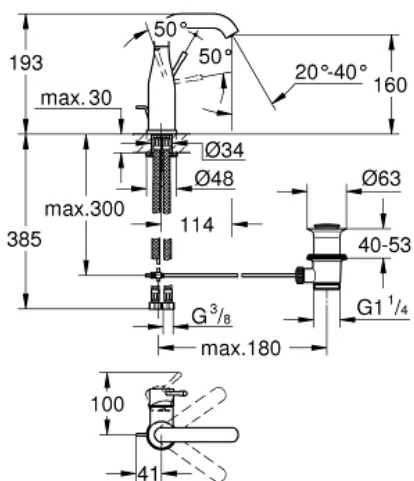

ESSENCE
 egykaros mosdócsaptelep M-Size
 MODEL # 23462001

Pure Freude
 an Wasser

Product Description:

ESSENCE
 egykaros mosdócsaptelep
 M-Size

Standard Specification:

egylyukas kivitel
 fém fogantyú
GROHE SilkMove 28 mm-es kerámiabetét
 beépített hőmérséklet-korlátozó
GROHE StarLight króm felület
GROHE AquaGuide állítható gyöngyöztető
GROHE QuickFix Plus gyorsrögzítő rendszer
 elfordítható kifolyó elfordítás-határolóval és gyöngyöztetővel
 húzórudas leeresztőgarnitúra 1 1/4"
 flexibilis csatlakozótömlők
 minimális kifolyási nyomás 1,0 bar