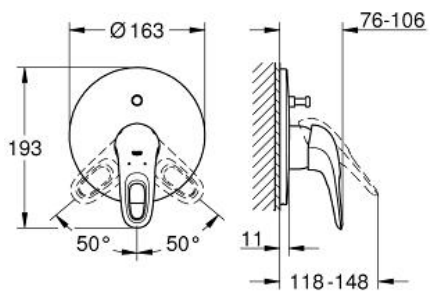

EUROSTYLE
egykaros falba épített
kádcsaptelep

MODEL # 19506LS3

Pure Freude
an Wasser

GROHE

Product Description:

EUROSTYLE

egykaros falba épített kádcsaptelep

Standard Specification:

készreszerelő készlet

35 501 000

33 961 000

33 963 000

falba építhető test nélkül

GROHE StarLight króm felület

GROHE QuickFix rejtett rögzítés

automatikus váltószelep: kád/zuhany