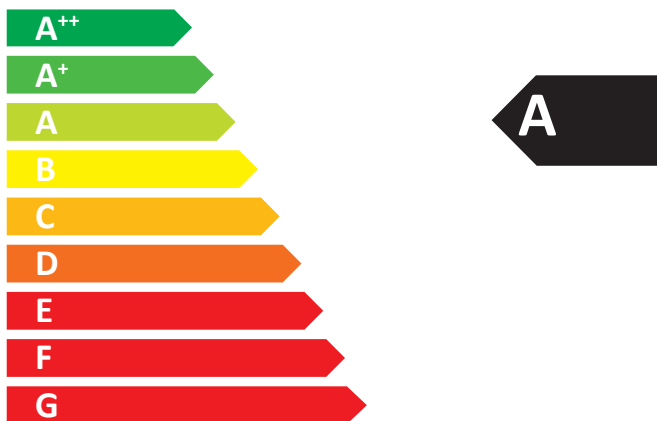

**ENERG**  
енергия · ενεργεια

|  **ARISTON** | 3301027 GENUS ONE SYSTEM 24

**49** dB

**22** kW